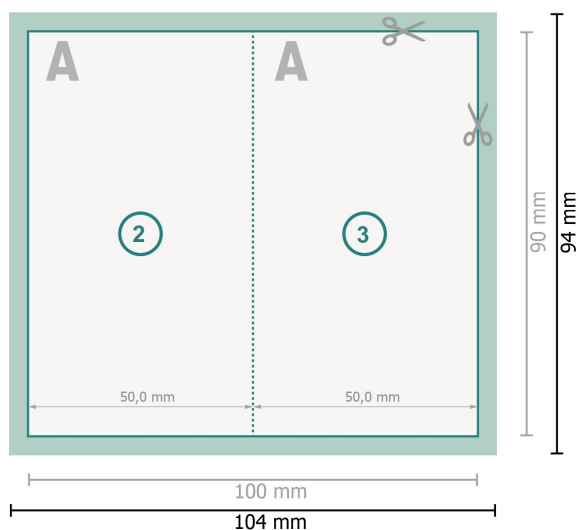

Klappvisitenkarten Hochformat, 5,0 x 9,0 cm

1-Bruch Falz

Datenformat (inkl. 2 mm Beschnitt):

10,4 x 9,4 cm

Beschnitt:

2 mm

Endformat:

10 x 9 cm

Endformat (geschlossen):

5 x 9 cm

Sicherheitsabstand:

4 mm

Abstand der Texte/Informationen zum Rand des Endformats, dies verhindert unerwünschten Anschnitt.

Zeichenerklärung

 Beschnitt

 Leserichtung

 Endformat

 Datenformat

 Rillung/Falzung

Bitte beachten Sie:

Beschnittzugabe und Sicherheitsabstand wie angegeben anlegen.

Hintergrundfarben, Bilder oder Grafiken bis an den Rand des Datenformates anlegen.