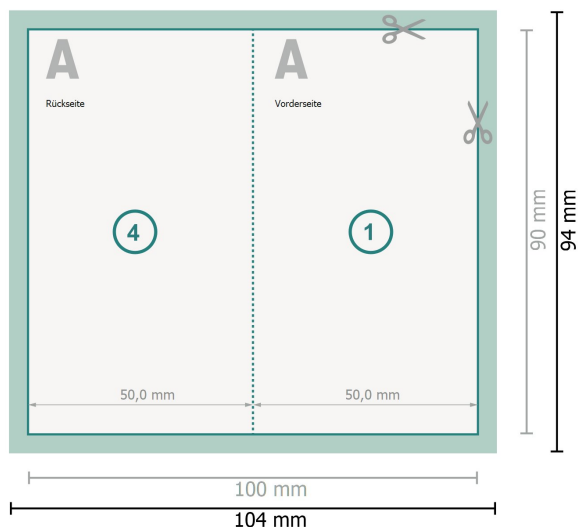

Klappvisitenkarten Hochformat, 5,0 x 9,0 cm

1-Bruch Falz

Datenformat (inkl. 2 mm Beschnitt):

10,4 x 9,4 cm

Beschnitt:

2 mm

Endformat:

10 x 9 cm

Endformat (geschlossen):

5 x 9 cm

Sicherheitsabstand:

4 mm

Abstand der Texte/Informationen zum Rand des Endformats, dies verhindert unerwünschten Anschnitt.

Zeichenerklärung

 Beschnitt

 Leserichtung

 Endformat

 Datenformat

 Rillung/Falzung

Bitte beachten Sie:

Beschnittzugabe und Sicherheitsabstand wie angegeben anlegen.

Hintergrundfarben, Bilder oder Grafiken bis an den Rand des Datenformates anlegen.