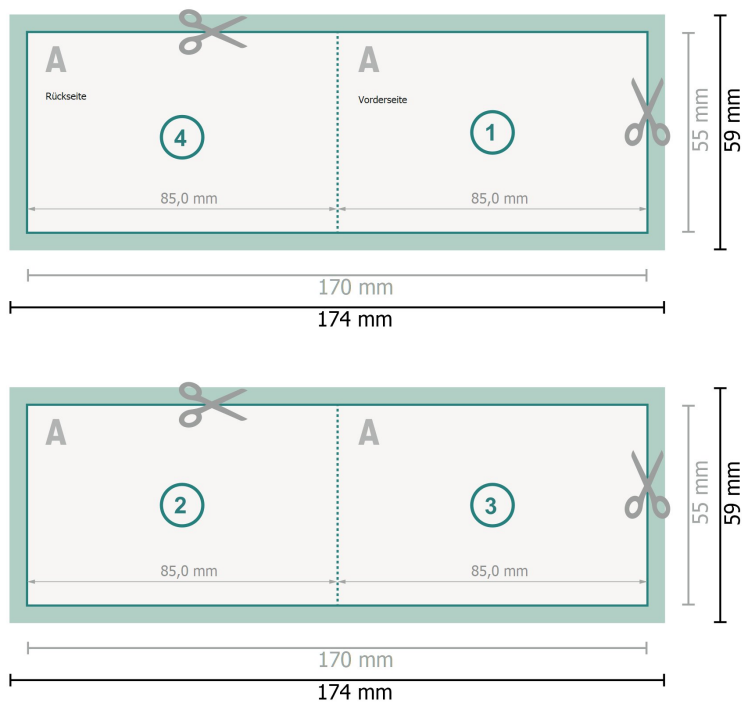

Klappvisitenkarten, Querformat, 8,5 x 5,5 cm

1-Bruch Falz

Datenformat (inkl. 2 mm Beschnitt):

17,4 x 5,9 cm

Beschnitt:

2 mm

Endformat:

17 x 5,5 cm

Endformat (geschlossen):

8,5 x 5,5 cm

Sicherheitsabstand:

4 mm

Abstand der Texte/Informationen zum Rand des Endformats, dies verhindert unerwünschten Anschnitt.

Zeichenerklärung

 Beschnitt

 Leserichtung

 Endformat

 Datenformat

 Rillung/Falzung

Bitte beachten Sie:

Beschnittzugabe und Sicherheitsabstand wie angegeben anlegen.

Hintergrundfarben, Bilder oder Grafiken bis an den Rand des Datenformates anlegen.