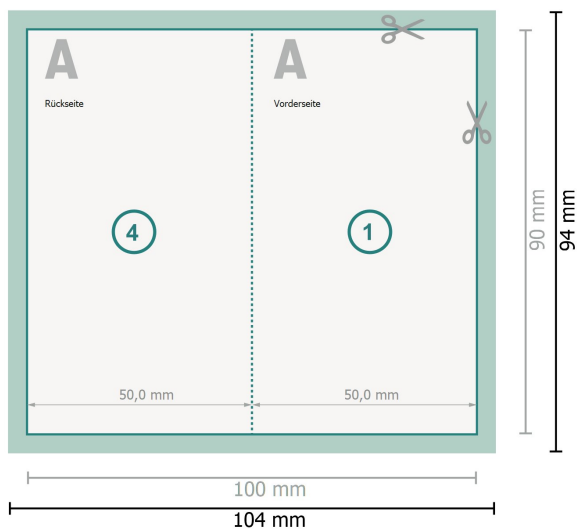

Klappvisitenkarten, Hochformat, 5,0 x 9,0 cm

1-Bruch Falz

Datenformat (inkl. 2 mm Beschnitt):

10,4 x 9,4 cm

Beschnitt:

2 mm

Endformat:

10 x 9 cm

Endformat (geschlossen):

5 x 9 cm

Sicherheitsabstand:

4 mm

Abstand der Texte/Informationen zum Rand des Endformats, dies verhindert unerwünschten Anschnitt.

Zeichenerklärung

 Beschnitt

 Leserichtung

 Endformat

 Datenformat

 Rillung/Falzung

Bitte beachten Sie:

Beschnittzugabe und Sicherheitsabstand wie angegeben anlegen.

Hintergrundfarben, Bilder oder Grafiken bis an den Rand des Datenformates anlegen.