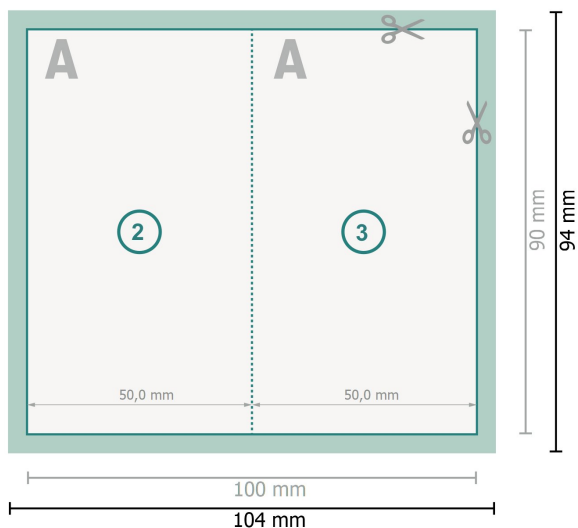

Klappvisitenkarten, Hochformat, 5,0 x 9,0 cm

1-Bruch Falz

Datenformat (inkl. 2 mm Beschnitt):

10,4 x 9,4 cm

Beschnitt:

2 mm

Endformat:

10 x 9 cm

Endformat (geschlossen):

5 x 9 cm

Sicherheitsabstand:

4 mm

Abstand der Texte/Informationen zum Rand des Endformats, dies verhindert unerwünschten Anschnitt.

Zeichenerklärung

 Beschnitt

 Leserichtung

 Endformat

 Datenformat

 Rillung/Falzung

Bitte beachten Sie:

Beschnittzugabe und Sicherheitsabstand wie angegeben anlegen.

Hintergrundfarben, Bilder oder Grafiken bis an den Rand des Datenformates anlegen.