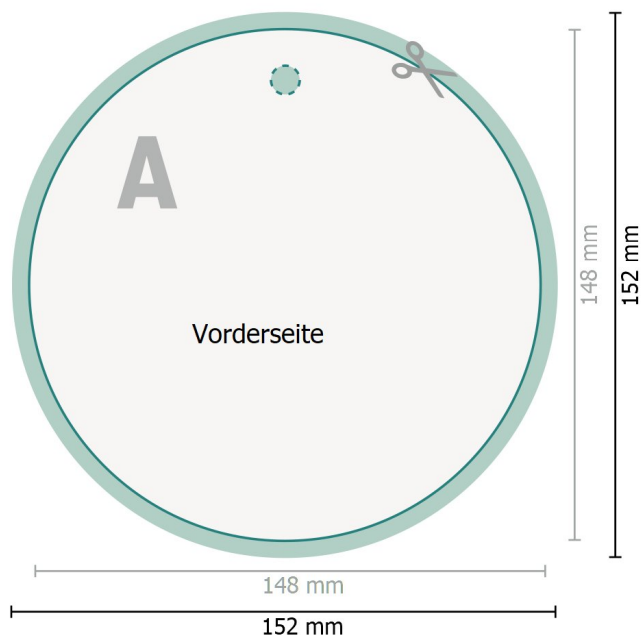

Produktanhänger mit Effektfarben, Ø 14,8 cm rund

Datenformat (inkl. 2 mm Beschnitt):

15,2 x 15,2 cm

Beschnitt:

2 mm

Endformat:

14,8 x 14,8 cm

Sicherheitsabstand:

4 mm

Abstand der Texte/Informationen zum Rand des Endformats, dies verhindert unerwünschten Anschnitt.

Zeichenerklärung

 Beschnitt

 Leserichtung

 Endformat

 Datenformat

 Hier wird geschnitten/gestanz

Bitte beachten Sie:

Beschnittzugabe und Sicherheitsabstand wie angegeben anlegen.

Hintergrundfarben, Bilder oder Grafiken bis an den Rand des Datenformates anlegen.

Bei der Produktion können durch das Schneiden, Stanzen und Falzen Toleranzen auftreten.