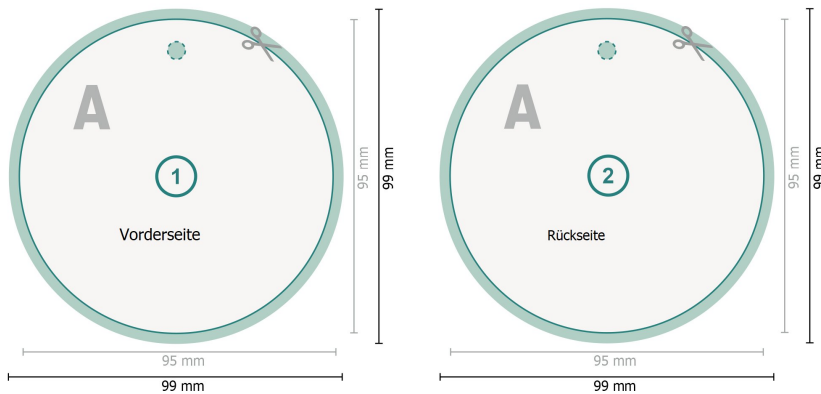

# Produktanhänger mit Effektfarben, Ø 9,5 cm rund

**Datenformat (inkl. 2 mm Beschnitt):**  
9,9 x 9,9 cm

**Beschnitt:**  
2 mm

**Endformat:**  
9,5 x 9,5 cm

**Sicherheitsabstand:**  
4 mm  
Abstand der Texte/Informationen zum Rand des Endformats, dies verhindert unerwünschten Anschnitt.

## Zeichenerklärung

-  Beschnitt
-  Leserichtung
-  Endformat
-  Datenformat
-  Hier wird geschnitten/gestanz