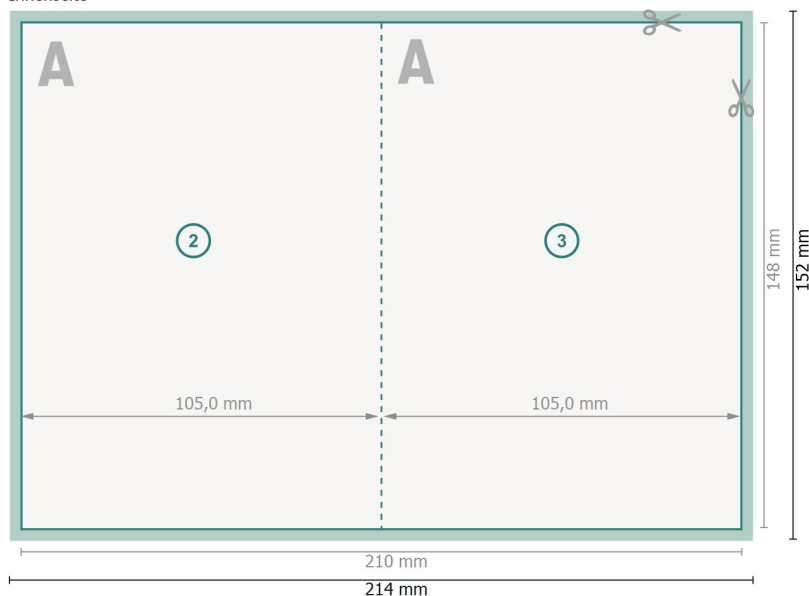

Gefaltzte Gutscheinkarten, A6, Hochformat

1-Bruch Falz

Außenseite

Datenformat (inkl. 2 mm Beschnitt):

21,4 x 15,2 cm

Endformat:

21 x 14,8 cm

Endformat (geschlossen):

10,5 x 14,8 cm

Beschnitt:

2 mm

Sicherheitsabstand:

4 mm

Abstand der Texte/Informationen zum Rand des Endformats, dies verhindert unerwünschten Anschnitt.

Innenseite

Zeichenerklärung

 Beschnitt

 Leserichtung

 Endformat

 Datenformat

 Rillung/Falzung

Bitte beachten Sie:

Beschnittzugabe und Sicherheitsabstand wie angegeben anlegen.

Hintergrundfarben, Bilder oder Grafiken bis an den Rand des Datenformates anlegen.