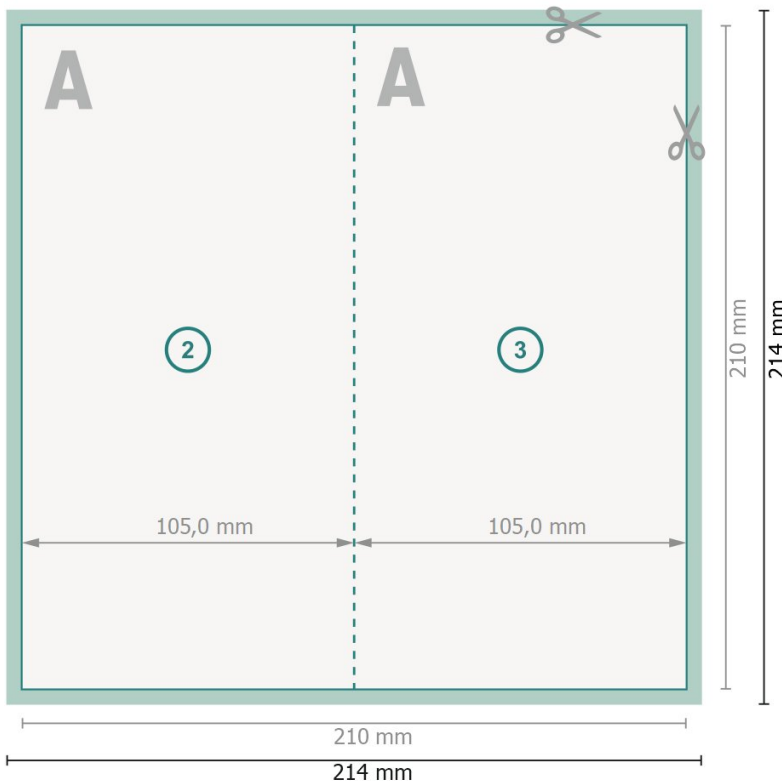

Gefaltzte Gutscheinkarten, DL, Hochformat

1-Bruch Falz

Außenseite

Datenformat (inkl. 2 mm Beschnitt):
21,4 x 21,4 cm

Endformat:
21 x 21 cm

Endformat (geschlossen):
10,5 x 21 cm

Beschnitt:
2 mm

Sicherheitsabstand:
4 mm

Abstand der Texte/Informationen zum Rand des Endformats, dies verhindert unerwünschten Anschnitt.

Innenseite

Zeichenerklärung

-  Beschnitt
-  Leserichtung
-  Endformat
-  Datenformat
-  Rillung/Falzung

Bitte beachten Sie:

Beschnittzugabe und Sicherheitsabstand wie angegeben anlegen.

Hintergrundfarben, Bilder oder Grafiken bis an den Rand des Datenformates anlegen.

Bei der Produktion können durch das Schneiden, Stanzen und Falzen Toleranzen auftreten.