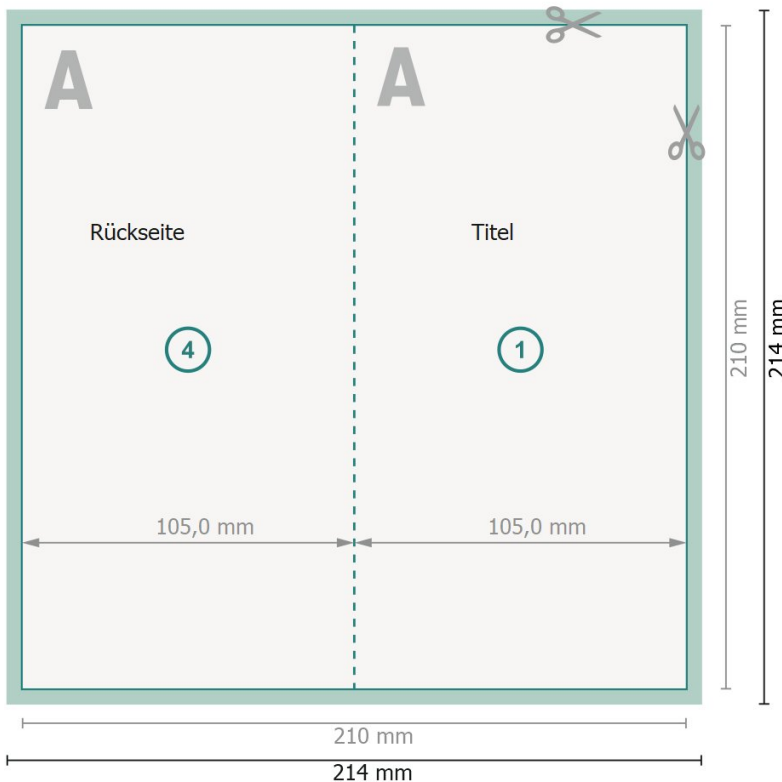

Gefaltzte Gutscheinkarten, DL, Hochformat

1-Bruch Falz

Außenseite

Datenformat (inkl. 2 mm Beschnitt):
21,4 x 21,4 cm

Endformat:
21 x 21 cm

Endformat (geschlossen):
10,5 x 21 cm

Beschnitt:
2 mm

Sicherheitsabstand:
4 mm

Abstand der Texte/Informationen zum Rand des Endformats, dies verhindert unerwünschten Anschnitt.

Innenseite

Zeichenerklärung

-  Beschnitt
-  Leserichtung
-  Endformat
-  Datenformat
-  Rillung/Falzung

Bitte beachten Sie:

Beschnittzugabe und Sicherheitsabstand wie angegeben anlegen.

Hintergrundfarben, Bilder oder Grafiken bis an den Rand des Datenformates anlegen.

Bei der Produktion können durch das Schneiden, Stanzen und Falzen Toleranzen auftreten.