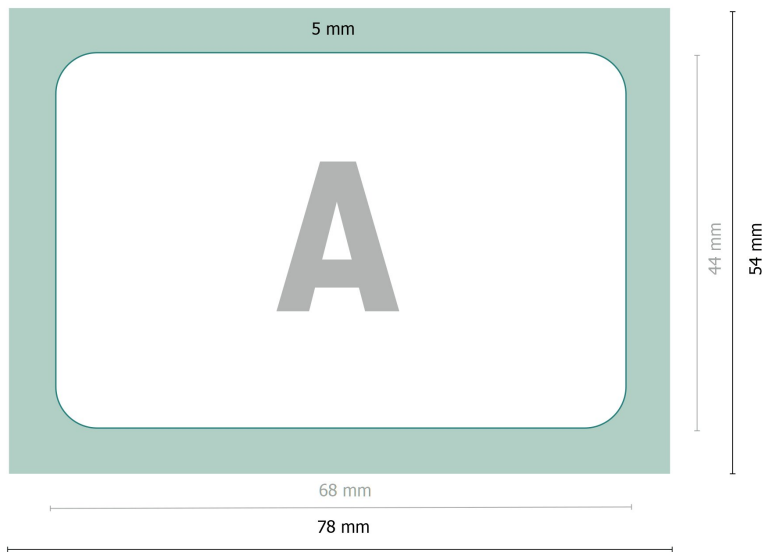

Buttons mit Clipverschluss, 6,8 x 4,4 cm mit abgerundeten Kanten

**Datenformat:**

7,8 x 5,4 cm

Endformat:

6,8 x 4,4 cm

Umklapprand:

0,5 cm

Sicherheitsabstand:

2 mm

Abstand der Texte/Informationen zum Rand des Endformats, dies verhindert unerwünschten Anschnitt.

Zeichenerklärung

— Endformat

— Datenformat

■ Umklapprand

Bitte beachten Sie:

Beschnittzugabe und Sicherheitsabstand wie angegeben anlegen.

Hintergrundfarben, Bilder oder Grafiken bis an den Rand des Datenformates anlegen.

Bei der Produktion können durch das Schneiden, Stanzen und Falzen Toleranzen auftreten.

Druckdatenhinweise finden Sie unter dem Menüpunkt *Druckdaten* auf www.onlineprinters.at