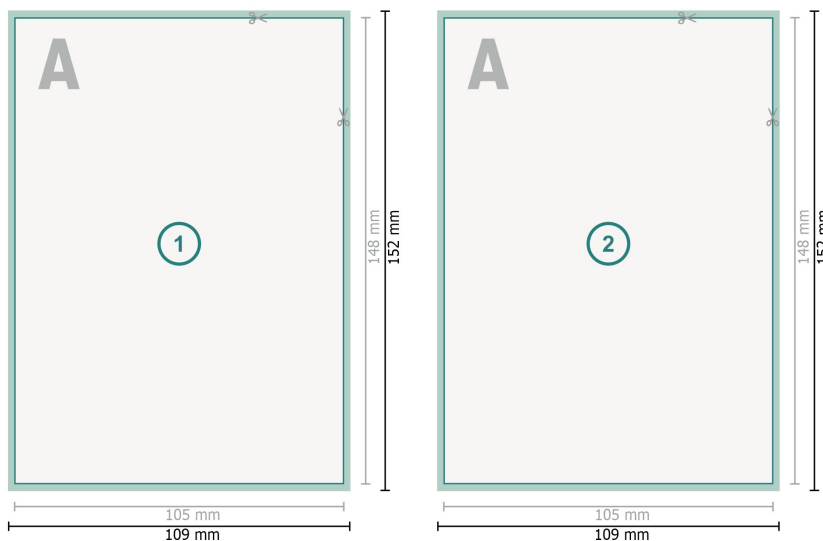

# Einfache Gutscheinkarten, A6, einseitig bedruckt

**Datenformat (inkl. 2 mm Beschnitt):**

10,9 x 15,2 cm

**Endformat:**

10,5 x 14,8 cm

**Beschnitt:**

2 mm

**Sicherheitsabstand:**

4 mm

Abstand der Texte/Informationen zum Rand des Endformats, dies verhindert unerwünschten Anschnitt.

**Zeichenerklärung**

 Beschnitt

**A** Leserichtung

 Endformat

 Datenformat

 Hier wird geschnitten/gestanz

**Bitte beachten Sie:**

Beschnittzugabe und Sicherheitsabstand wie angegeben anlegen.

Hintergrundfarben, Bilder oder Grafiken bis an den Rand des Datenformates anlegen.

Bei der Produktion können durch das Schneiden, Stanzen und Falzen Toleranzen auftreten.