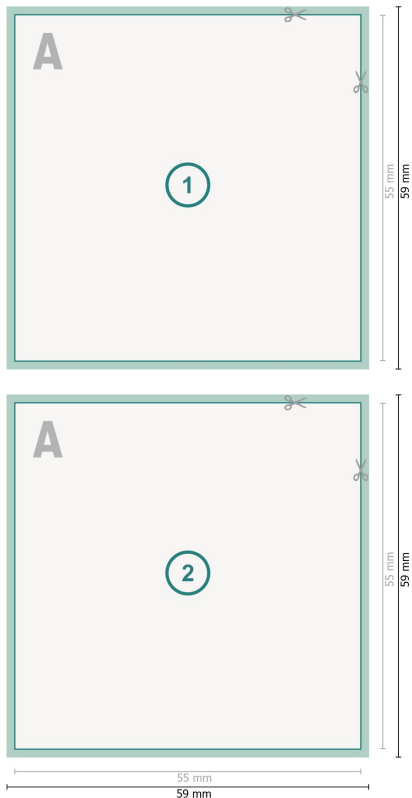

Visitenkarten Digitaldruck, 5,5 x 5,5 cm, beidseitig bedruckt

Datenformat (inkl. 2 mm Beschnitt):
5,9 x 5,9 cm

Beschnitt:
2 mm

Endformat:
5,5 x 5,5 cm

Sicherheitsabstand:
4 mm
Abstand der Texte/Informationen zum Rand des Endformats, dies verhindert unerwünschten Anschnitt.

Zeichenerklärung

 Beschnitt

A Leserichtung

 Endformat

 Datenformat

Bitte beachten Sie:

Beschnittzugabe und Sicherheitsabstand wie angegeben anlegen.

Hintergrundfarben, Bilder oder Grafiken bis an den Rand des Datenformates anlegen.