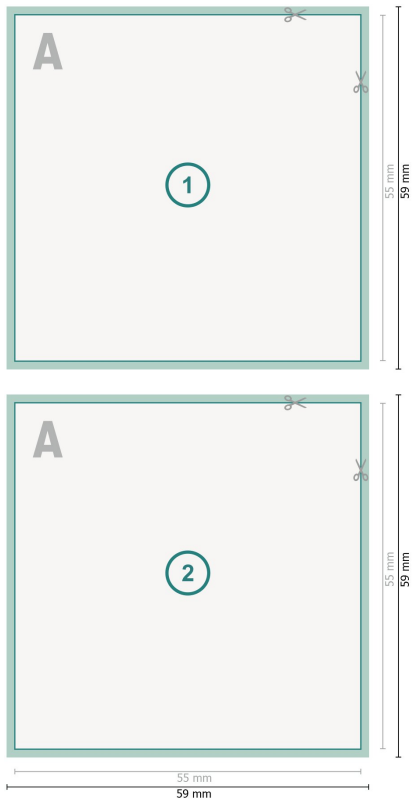

# Visitenkarten Öko/Naturpapiere, 5,5 x 5,5 cm, beidseitig bedruckt

**Datenformat (inkl. 2 mm Beschnitt):**  
5,9 x 5,9 cm

**Beschnitt:**  
2 mm

**Endformat:**  
5,5 x 5,5 cm

**Sicherheitsabstand:**  
4 mm  
Abstand der Texte/Informationen zum Rand des Endformats, dies verhindert unerwünschten Anschnitt.

## Zeichenerklärung

 Beschnitt

**A** Leserichtung

 Endformat

 Datenformat