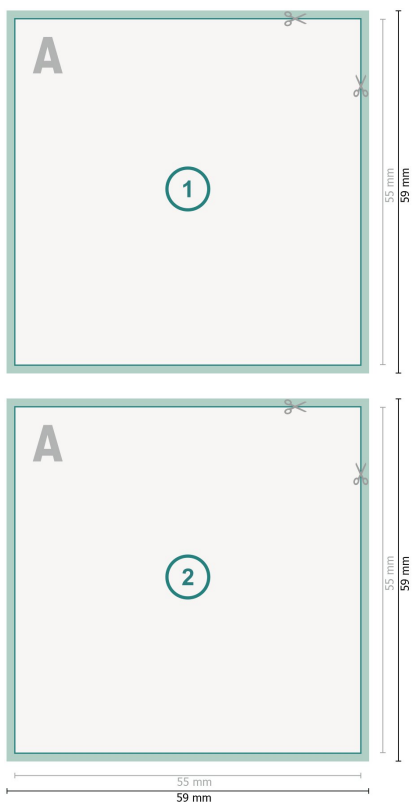

Mehrfachpack, Visitenkarten 5,5 x 5,5 cm, beidseitig bedruckt

Datenformat (inkl. 2 mm Beschnitt):
5,9 x 5,9 cm

Beschnitt:
2 mm

Endformat:
5,5 x 5,5 cm

Sicherheitsabstand:
4 mm
Abstand der Texte/Informationen zum Rand des Endformats, dies verhindert unerwünschten Anschnitt.

Zeichenerklärung

 Beschnitt

 Leserichtung

 Endformat

 Datenformat

Bitte beachten Sie:

Beschnittzugabe und Sicherheitsabstand wie angegeben anlegen.

Hintergrundfarben, Bilder oder Grafiken bis an den Rand des Datenformates anlegen.