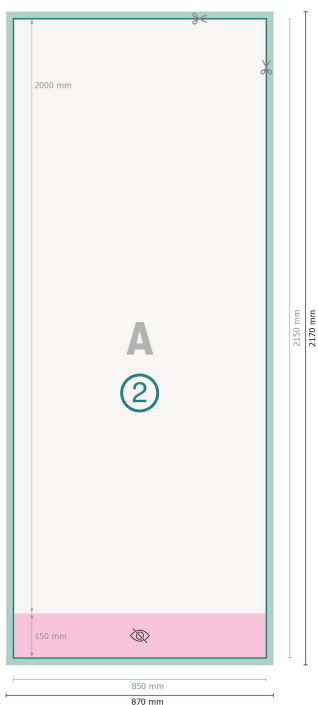

Datenformat (inkl. 10 mm Beschnitt):
87 x 217 cm

Endformat:
85 x 215 cm

Sichtbarer Bereich:
85 x 200 cm

Bedruckbarer Bereich:
85 x 215 cm

Sicherheitsabstand:
10 mm
Abstand der Texte/Informationen zum Rand des Endformats, dies verhindert unerwünschten Anschnitt.

Zeichenerklärung

-  Beschnitt
-  Leserichtung
-  Endformat
-  Datenformat
-  Hier wird geschnitten/gestanz
-  Nicht sichtbar

Bitte beachten Sie:

Beschnittzugabe und Sicherheitsabstand wie angegeben anlegen.

Hintergrundfarben, Bilder oder Grafiken bis an den Rand des Datenformates anlegen.

Bei der Produktion können durch das Schneiden, Stanzen und Falzen Toleranzen auftreten.

Druckdatenhinweise finden Sie unter dem Menüpunkt *Druckdaten* auf www.onlineprinters.at