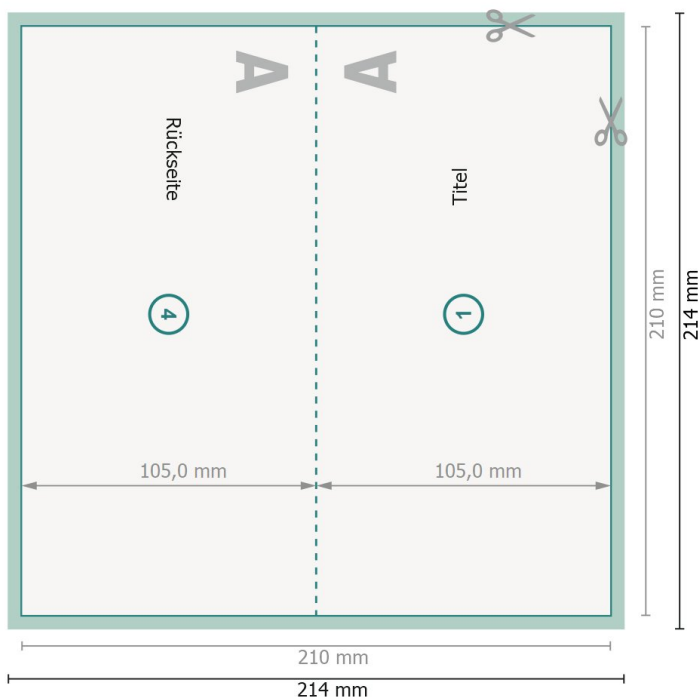

Gefaltzte Gutscheinkarten, DL, Querformat, Rillung lange Seite

1-Bruch Falz

Außenseite

Innenseite

Ansicht um 90 Grad gedreht.

Datenformat (inkl. 2 mm Beschnitt):

21,4 x 21,4 cm

Endformat:

21 x 21 cm

Endformat (geschlossen):

21 x 10,5 cm

Beschnitt:

2 mm

Sicherheitsabstand:

4 mm

Abstand der Texte/Informationen zum Rand des Endformats, dies verhindert unerwünschten Anschnitt.

Zeichenerklärung

 Beschnitt

 Leserichtung

 Endformat

 Datenformat

 Rillung/Falzung

Bitte beachten Sie:

Beschnittzugabe und Sicherheitsabstand wie angegeben anlegen.