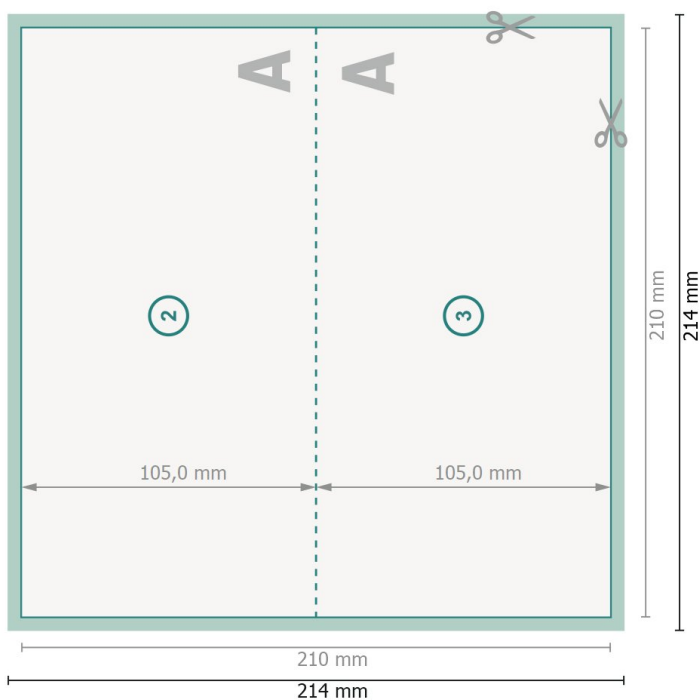

Gefaltzte Gutscheinkarten, DL, Querformat, Rillung lange Seite

1-Bruch Falz

Außenseite

Innenseite

Ansicht um 90 Grad gedreht.

Datenformat (inkl. 2 mm Beschnitt):

21,4 x 21,4 cm

Endformat:

21 x 21 cm

Endformat (geschlossen):

21 x 10,5 cm

Beschnitt:

2 mm

Sicherheitsabstand:

4 mm

Abstand der Texte/Informationen zum Rand des Endformats, dies verhindert unerwünschten Anschnitt.