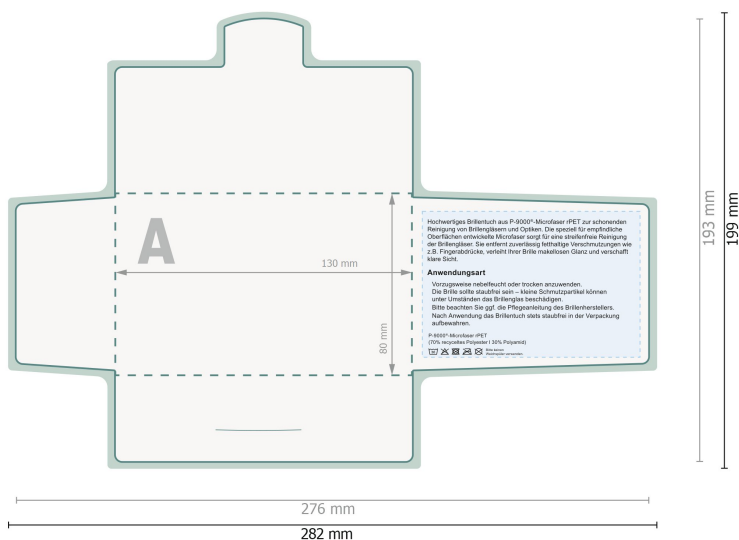

POLYCLEAN rPET Brillenputztücher, 15 x 15 cm

Papieretui

Bitte hier keine wichtigen Informationen platzieren.

Datenformat (inkl. 3 mm Beschnitt):

28,2 x 19,9 cm

Endformat:

27,6 x 19,3 cm

Beschnitt:

3 mm

Sicherheitsabstand:

6 mm

Abstand der Texte/Informationen zum Rand des Endformats, dies verhindert unerwünschten Anschnitt.

Zeichenerklärung

 Beschnitt

 Leserichtung

 Endformat

 Datenformat

 Rillung/Falzung

Bitte beachten Sie:

Beschnittzugabe und Sicherheitsabstand wie angegeben anlegen.

Hintergrundfarben, Bilder oder Grafiken bis an den Rand des Datenformates anlegen.

Bei der Produktion können durch das Schneiden, Stanzen und Falzen Toleranzen auftreten.

28,2 x 19,9 cm

Endformat:

27,6 x 19,3 cm

Beschnitt:

3 mm

Sicherheitsabstand:

6 mm

Abstand der Texte/Informationen zum Rand des Endformats, dies verhindert unerwünschten Anschnitt.