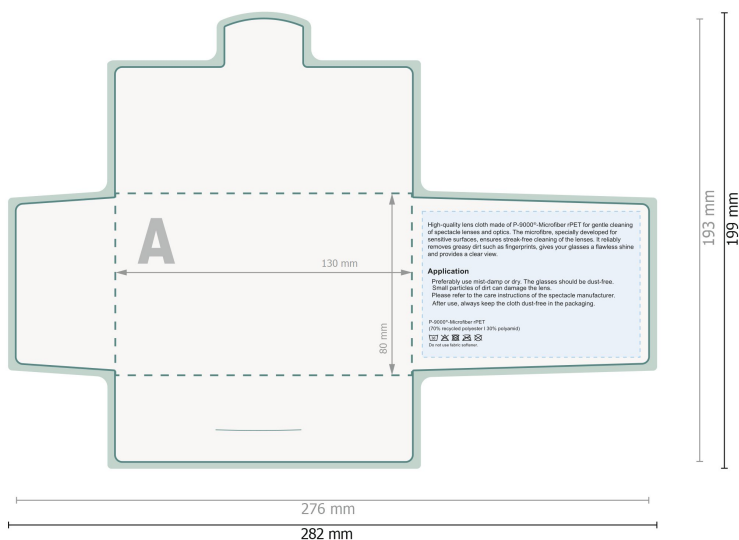

3 mm

Sicherheitsabstand:

6 mm

Abstand der Texte/Informationen zum Rand des Endformats, dies verhindert unerwünschten Anschnitt.

Zeichenerklärung

 Beschnitt

 Leserichtung

 Endformat

 Datenformat

 Rillung/Falzung

Bitte beachten Sie:

Beschnittzugabe und Sicherheitsabstand wie angegeben anlegen.

Hintergrundfarben, Bilder oder Grafiken bis an den Rand des Datenformates anlegen.

Bei der Produktion können durch das Schneiden, Stanzen und Falzen Toleranzen auftreten.

Druckdatenhinweise finden Sie unter dem Menüpunkt *Druckdaten* auf www.onlineprinters.at

POLYCLEAN rPET Brillenputztücher, 15 x 15 cm

Papieretui

Bitte hier keine wichtigen Informationen platzieren.

Datenformat (inkl. 3 mm Beschnitt):

28,2 x 19,9 cm

Endformat:

27,6 x 19,3 cm

Beschnitt:

3 mm

Sicherheitsabstand:

6 mm

Abstand der Texte/Informationen zum Rand des Endformats, dies verhindert unerwünschten Anschnitt.