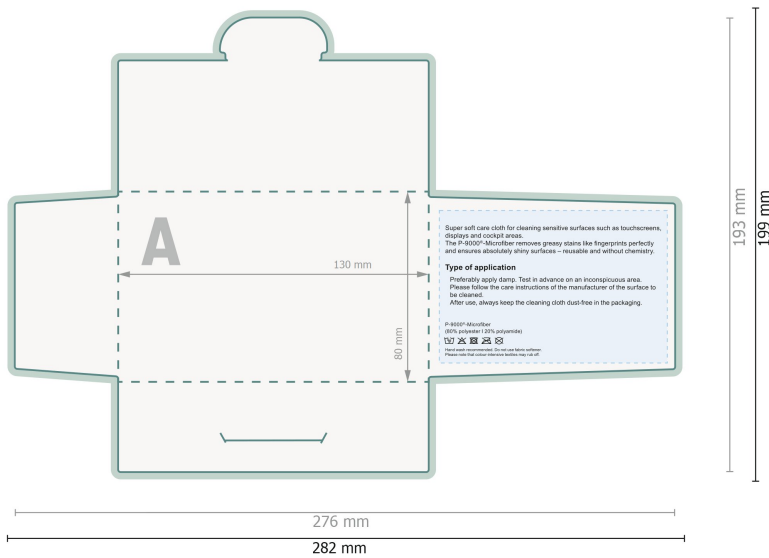

POLYCLEAN Microfaser-Prägetücher, 20 x 20 cm grau, Papieretui

Bitte hier keine wichtigen Informationen platzieren.

Datenformat (inkl. 3 mm Beschnitt):
28,2 x 19,9 cm

Endformat:
27,6 x 19,3 cm

Beschnitt:
3 mm

Sicherheitsabstand:
6 mm
Abstand der Texte/Informationen zum Rand des Endformats, dies verhindert unerwünschten Anschnitt.

Zeichenerklärung

- Beschnitt
- Leserichtung
- Endformat
- Datenformat
- Rillung/Falzung

Bitte beachten Sie:

Beschnittzugabe und Sicherheitsabstand wie angegeben anlegen.

Hintergrundfarben, Bilder oder Grafiken bis an den Rand des Datenformates anlegen.

Bei der Produktion können durch das Schneiden, Stanzen und Falzen Toleranzen auftreten.

Druckdatenhinweise finden Sie unter dem Menüpunkt *Druckdaten* auf www.onlineprinters.at