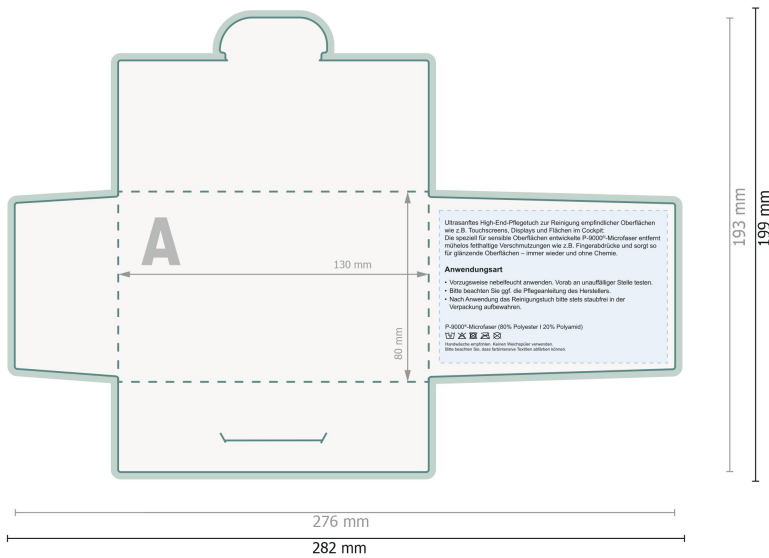

# POLYCLEAN Microfaser-Prägetücher, 20 x 20 cm grau, Papieretui

**Datenformat (inkl. 3 mm Beschnitt):**  
28,2 x 19,9 cm

**Endformat:**  
27,6 x 19,3 cm

**Beschnitt:**  
3 mm

**Sicherheitsabstand:**  
6 mm  
Abstand der Texte/Informationen zum  
Rand des Endformats, dies verhindert  
unerwünschten Anschnitt.

## Zeichenerklärung

-  Beschnitt
-  Leserichtung
-  Endformat
-  Datenformat
-  Rillung/Falzung

# POLYCLEAN Microfaser-Prägetücher, 20 x 20 cm grau, Papieretui

Bitte hier keine wichtigen Informationen platzieren.

**Datenformat (inkl. 3 mm Beschnitt):**  
28,2 x 19,9 cm

**Endformat:**  
27,6 x 19,3 cm

**Beschnitt:**  
3 mm

**Sicherheitsabstand:**  
6 mm  
Abstand der Texte/Informationen zum Rand des Endformats, dies verhindert unerwünschten Anschnitt.