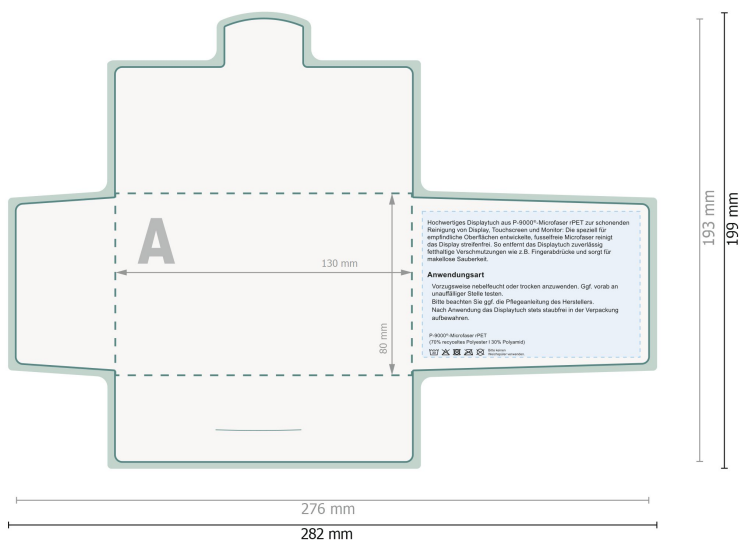

POLYCLEAN rPET Displaytücher, 15 x 15 cm

Papieretui

Bitte hier keine wichtigen Informationen platzieren.

Datenformat (inkl. 3 mm Beschnitt):

28,2 x 19,9 cm

Endformat:

27,6 x 19,3 cm

Beschnitt:

3 mm

Sicherheitsabstand:

6 mm

Abstand der Texte/Informationen zum Rand des Endformats, dies verhindert unerwünschten Anschnitt.

Zeichenerklärung

 Beschnitt

 Leserichtung

 Endformat

Druckdatenhinweise finden Sie unter dem Menüpunkt *Druckdaten* auf www.onlineprinters.at

POLYCLEAN rPET Displaytücher, 15 x 15 cm

Papieretui

Bitte hier keine wichtigen Informationen platzieren.

Datenformat (inkl. 3 mm Beschnitt):

28,2 x 19,9 cm

Endformat:

27,6 x 19,3 cm

Beschnitt:

3 mm

Sicherheitsabstand:

6 mm

Abstand der Texte/Informationen zum Rand des Endformats, dies verhindert unerwünschten Anschnitt.