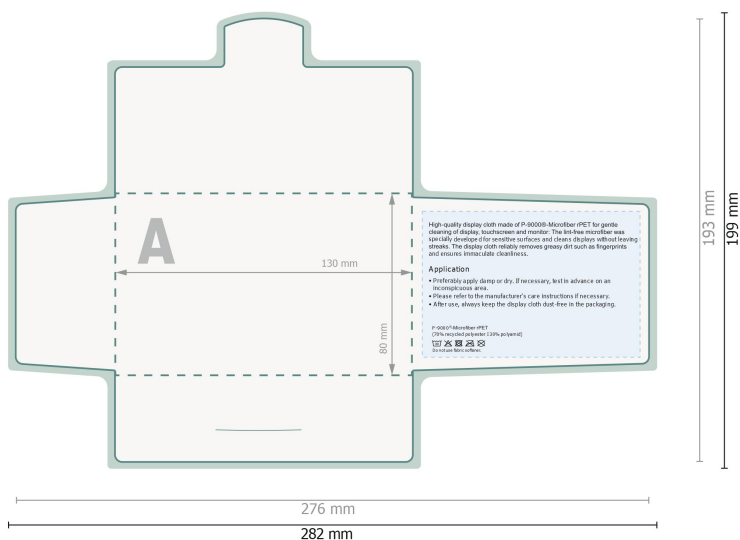

POLYCLEAN rPET Displaytücher, 15 x 15 cm

Papieretui

Bitte hier keine wichtigen Informationen platzieren.

Datenformat (inkl. 3 mm Beschnitt):

28,2 x 19,9 cm

Endformat:

27,6 x 19,3 cm

Beschnitt:

 Datenformat

 Rillung/Falzung

Bitte beachten Sie:

Beschnittzugabe und Sicherheitsabstand wie angegeben anlegen.

Hintergrundfarben, Bilder oder Grafiken bis an den Rand des Datenformates anlegen.

Bei der Produktion können durch das Schneiden, Stanzen und Falzen Toleranzen auftreten.

Druckdatenhinweise finden Sie unter dem Menüpunkt *Druckdaten* auf www.onlineprinters.at

POLYCLEAN rPET Displaytücher, 15 x 15 cm

Papieretui

Bitte hier keine wichtigen Informationen platzieren.

Datenformat (inkl. 3 mm Beschnitt):

28,2 x 19,9 cm

Endformat:

27,6 x 19,3 cm

Beschnitt:

3 mm

Sicherheitsabstand:

6 mm

Abstand der Texte/Informationen zum Rand des Endformats, dies verhindert unerwünschten Anschnitt.