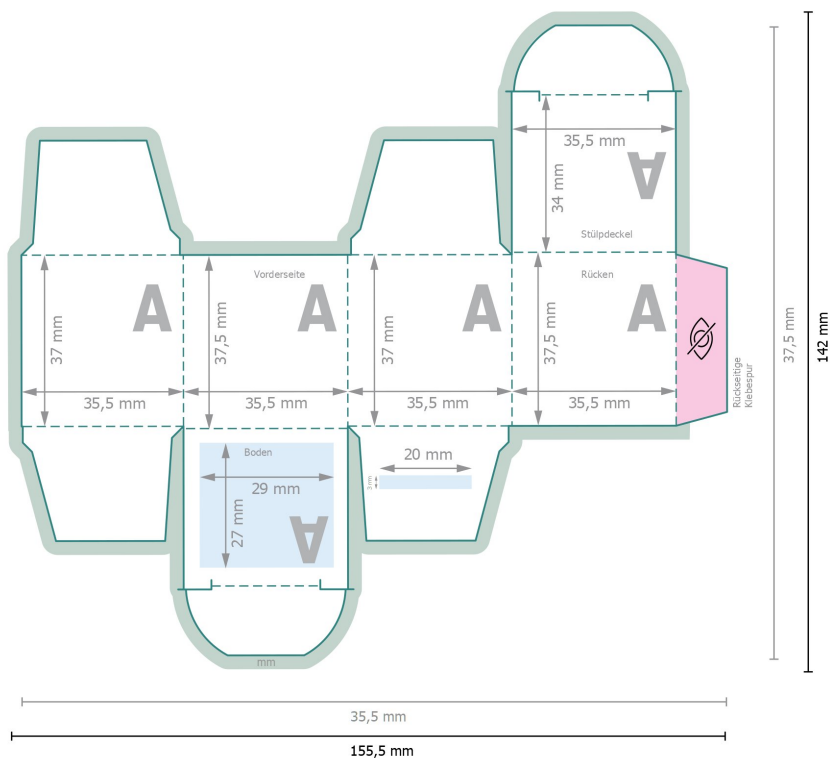

Mini Promo-Würfel

■ Bereich für Inhaltsangaben.

Datenformat:
15,55 x 14,2 cm

Endformat (geschlossen):
3,6 x 3,8 cm

Sicherheitsabstand:
4 mm
Abstand der Texte/Informationen zum Rand des Endformats, dies verhindert unerwünschten Anschnitt.

Zeichenerklärung

-  Beschnitt
-  Leserichtung
-  Endformat
-  Datenformat
-  Nicht sichtbar

Bitte beachten Sie:

Beschnittzugabe und Sicherheitsabstand wie angegeben anlegen.

Hintergrundfarben, Bilder oder Grafiken bis an den Rand des Datenformates anlegen.