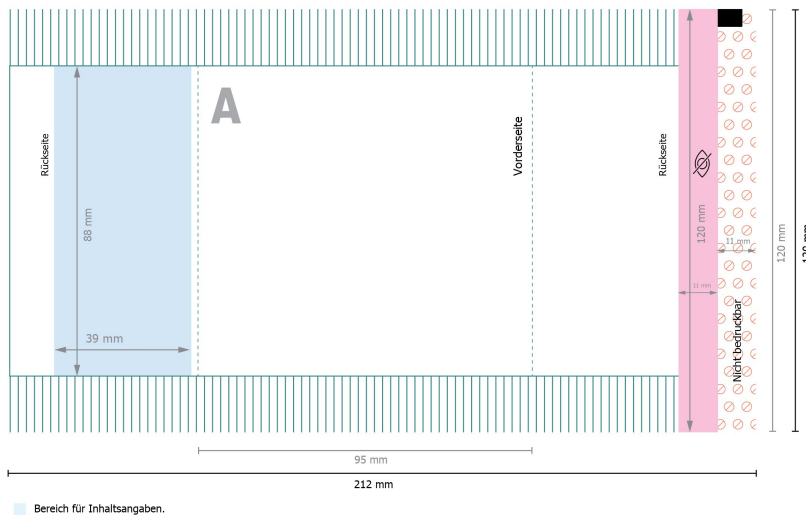

Knabbergebäck

Brezeln

Datenformat:

21,2 x 12 cm

Endformat (geschlossen):

9,5 x 12 cm

Sicherheitsabstand:

4 mm

Abstand der Texte/Informationen zum Rand des Endformats, dies verhindert unerwünschten Anschnitt.

Zeichenerklärung

A Leserichtung

— Endformat

— Datenformat

⊘ Nicht bedruckbar

⊘ Nicht sichtbar

Bitte beachten Sie:

Beschnittzugabe und Sicherheitsabstand wie angegeben anlegen.

Hintergrundfarben, Bilder oder Grafiken bis an den Rand des Datenformates anlegen.

Bei der Produktion können durch das Schneiden, Stanzen und Falzen Toleranzen auftreten.