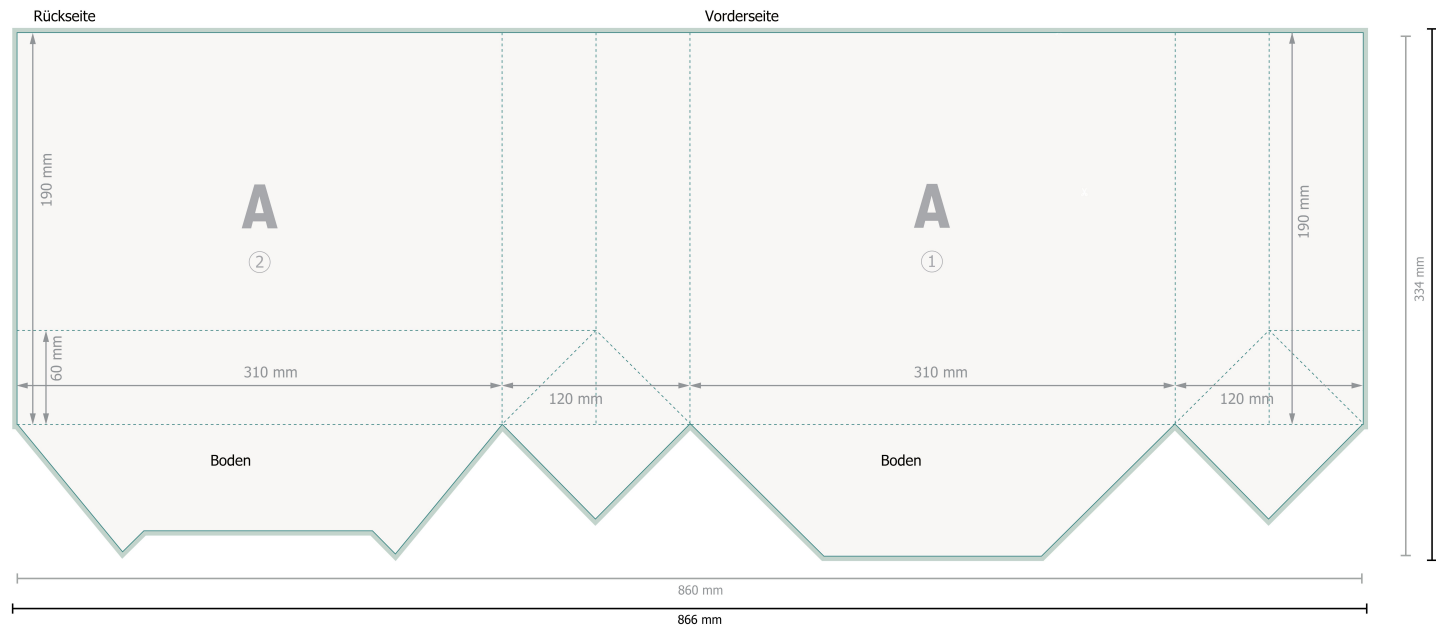

Papierkordel-Taschen STANDARD, 31 x 25 x 12 cm

Datenformat (inkl. 3 mm Beschnitt):

86,6 x 34 cm

Endformat:

86 x 33,4 cm

Endformat (geschlossen):

31 x 25 cm

Sicherheitsabstand:

5 mm

Abstand der Texte/Informationen zum Rand des Endformats, dies verhindert unerwünschten Anschnitt.

Bitte entfernen Sie die Stanzkontur aus der Downloadvorlage, bevor Sie Ihre Druckdaten generieren.
Bitte verdeutlichen Sie uns den Stand der Stanzkontur anhand einer zweiten Datei (Ansichtsdatei).

Bitte beachten Sie:

Beschnittzugabe und Sicherheitsabstand wie angegeben anlegen.

Hintergrundfarben, Bilder oder Grafiken bis an den Rand des Datenformates anlegen.

Bei der Produktion können durch das Schneiden, Stanzen und Falzen Toleranzen auftreten.