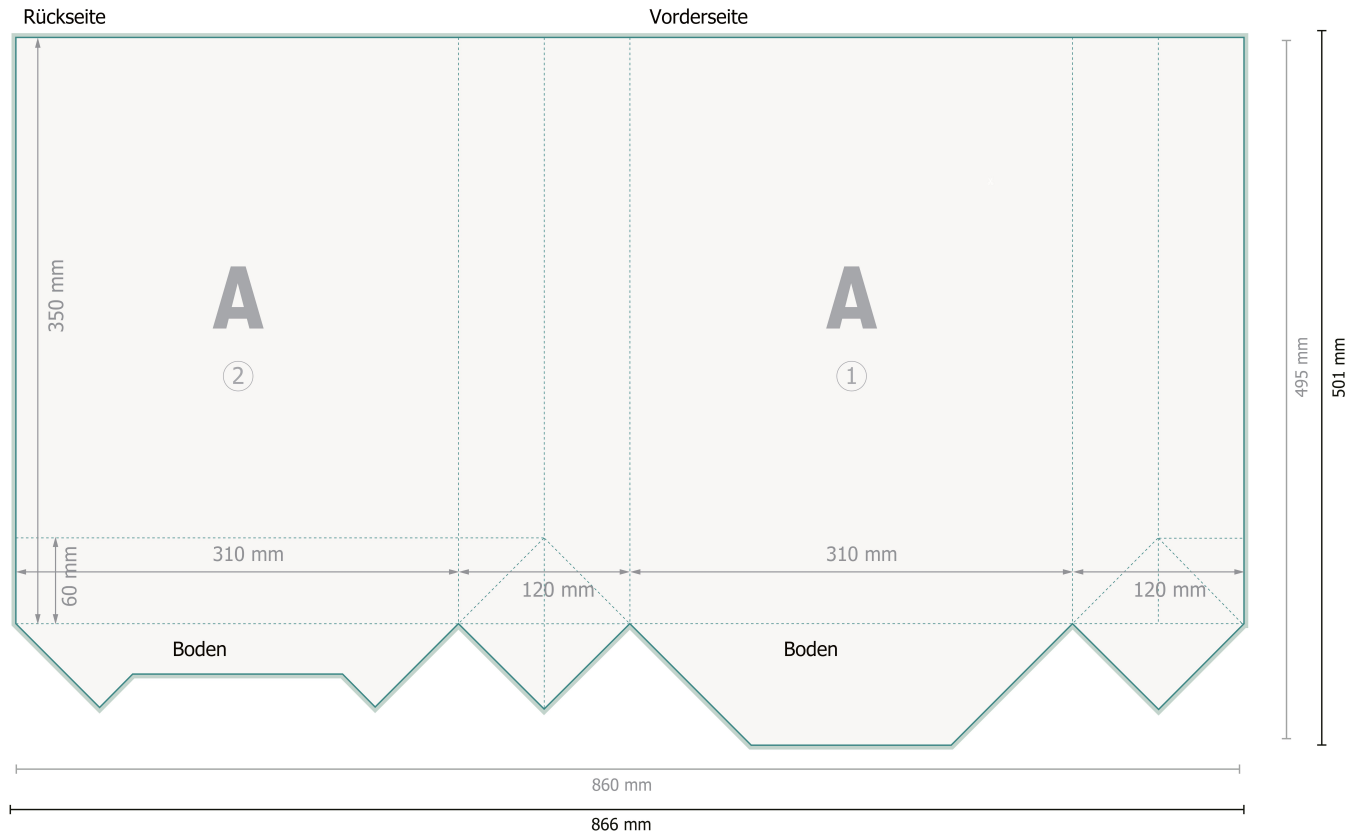

# Papierkordel-Taschen STANDARD, 31 x 41 x 12 cm

**Datenformat (inkl. 3 mm Beschnitt):**

86,6 x 50,1 cm

**Endformat:**

86 x 49,5 cm

**Endformat (geschlossen):**

31 x 41 cm

**Sicherheitsabstand:**

5 mm

Abstand der Texte/Informationen zum Rand des Endformats, dies verhindert unerwünschten Anschnitt.

Bitte entfernen Sie die Stanzkontur aus der Downloadvorlage, bevor Sie Ihre Druckdaten generieren.  
Bitte verdeutlichen Sie uns den Stand der Stanzkontur anhand einer zweiten Datei (Ansichtsdatei).

## Zeichenerklärung

 Beschnitt

 Leserichtung

 Endformat

 Datenformat