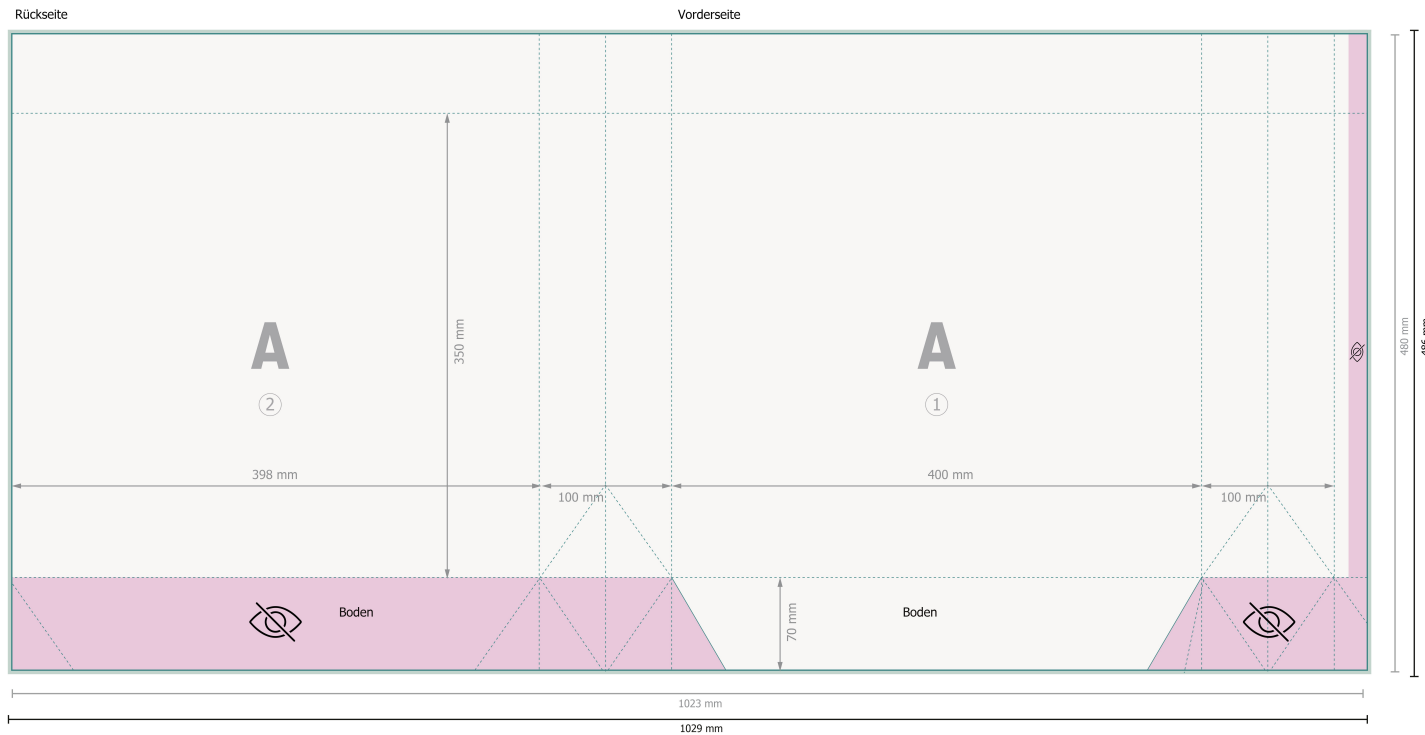

## Datenformat (inkl. 3 mm Beschnitt):

102,9 x 48,6 cm

## Endformat:

102,3 x 48 cm

## Endformat (geschlossen):

40 x 35 cm

## Zeichenerklärung

 Beschnitt

 Leserichtung

 Endformat

 Datenformat

 Nicht sichtbar