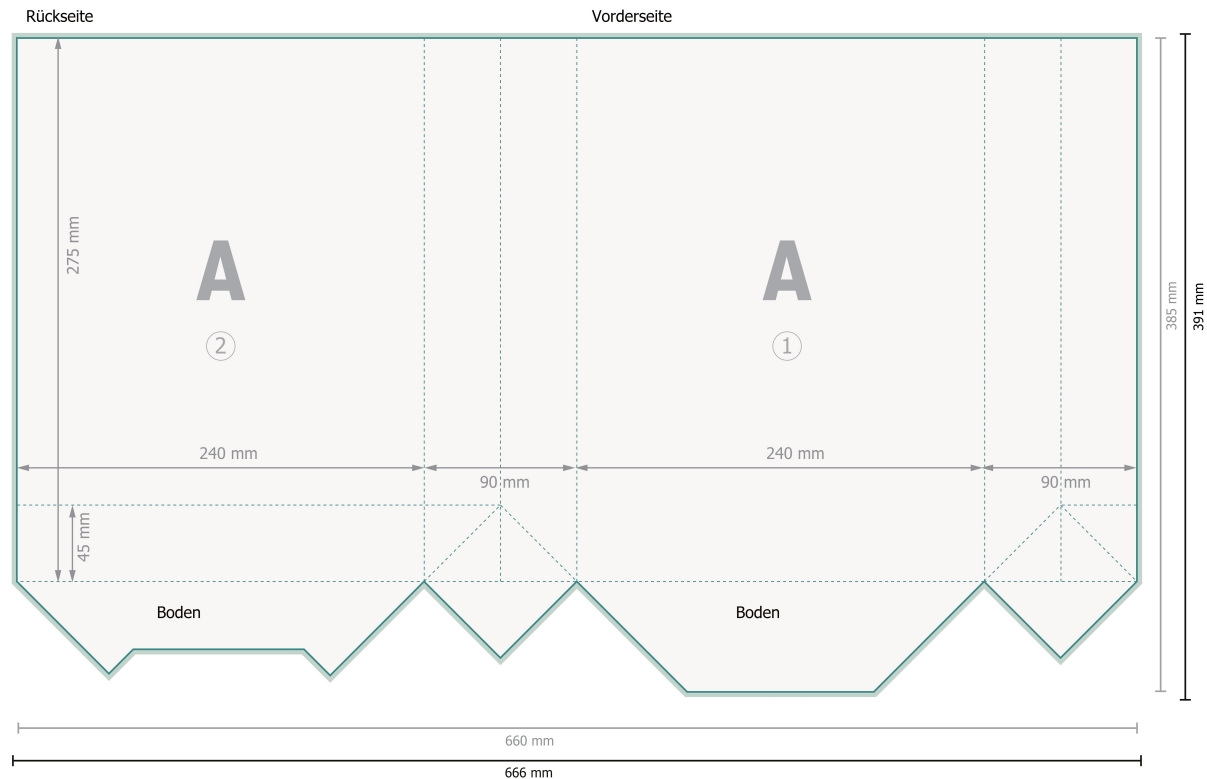

# Papierkordel-Taschen CLASSIC, 24 x 32 x 9 cm

**Datenformat (inkl. 3 mm Beschnitt):**  
66,6 x 39,1 cm

**Endformat:**  
66 x 38,5 cm

**Endformat (geschlossen):**  
24 x 32 cm

**Sicherheitsabstand:**  
5 mm  
Abstand der Texte/Informationen zum Rand des Endformats, dies verhindert unerwünschten Anschnitt.

## Zeichenerklärung

 Beschnitt

 Leserichtung

 Endformat

 Datenformat