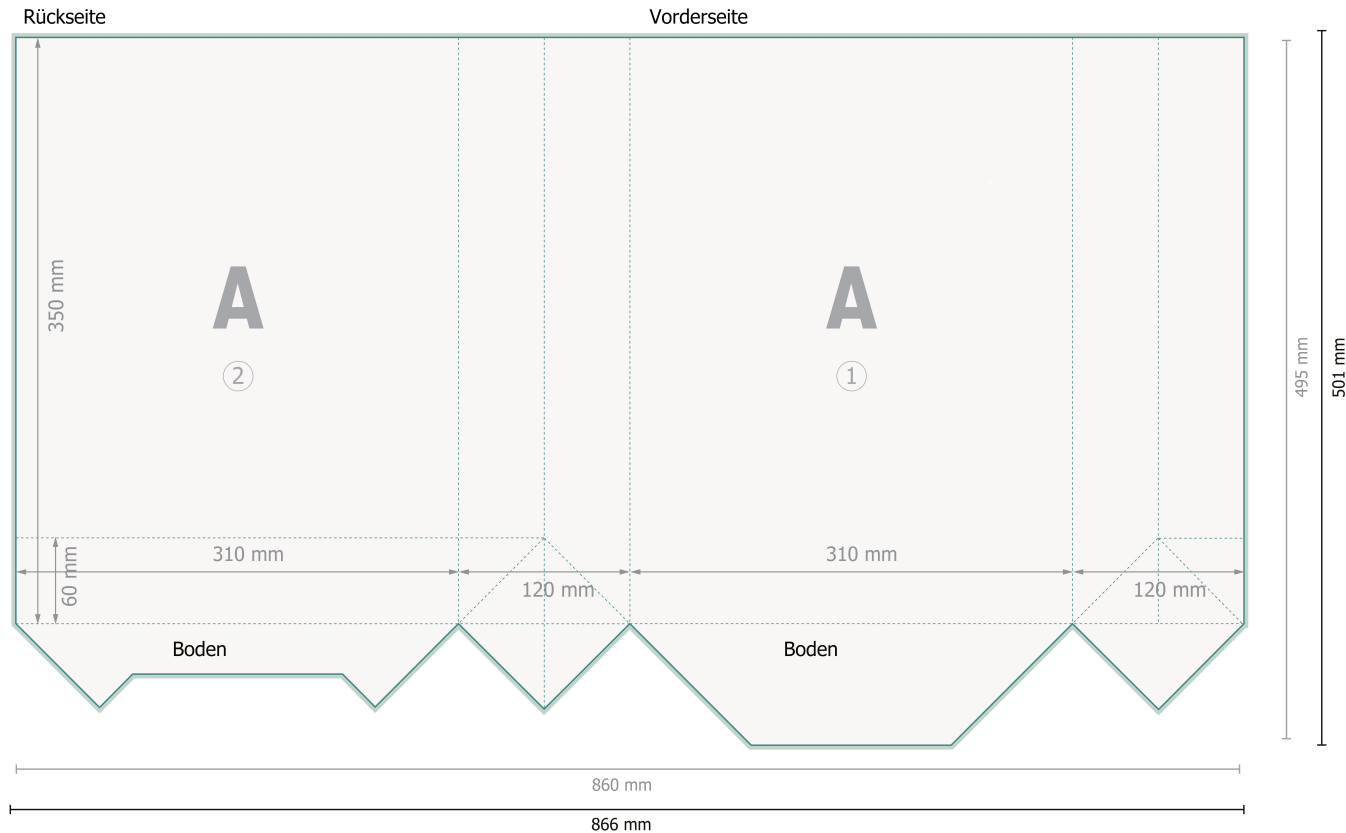

# Papierkordel-Taschen CLASSIC, 31 x 41 x 12 cm

**Datenformat (inkl. 3 mm Beschnitt):**

86,6 x 50,1 cm

**Endformat:**

86 x 49,5 cm

**Endformat (geschlossen):**

31 x 41 cm

**Sicherheitsabstand:**

5 mm

Abstand der Texte/Informationen zum Rand des Endformats, dies verhindert unerwünschten Anschnitt.

Bitte entfernen Sie die Stanzkontur aus der Downloadvorlage, bevor Sie Ihre Druckdaten generieren.  
Bitte verdeutlichen Sie uns den Stand der Stanzkontur anhand einer zweiten Datei (Ansichtsdatei).

## Zeichenerklärung

 Beschnitt

 Leserichtung

 Endformat

 Datenformat