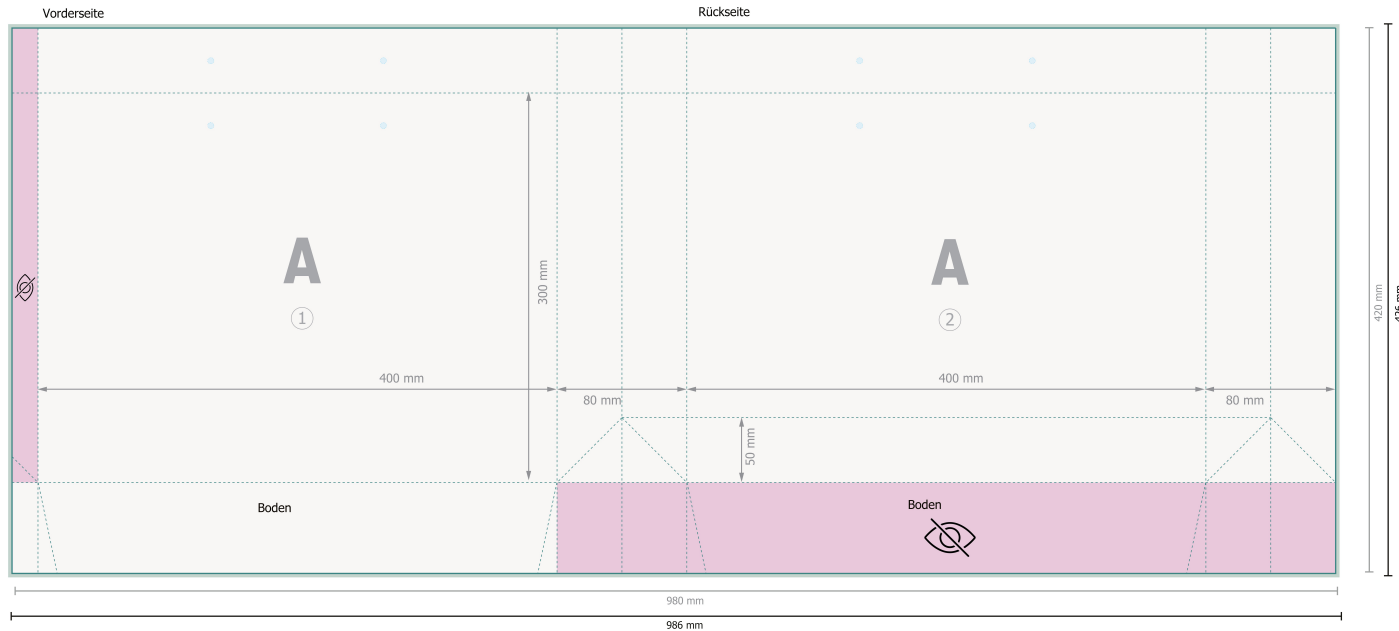

Stoffkordel-Tasche Naturpapier, 40 x 30 x 8 cm

Datenformat (inkl. 3 mm Beschnitt):

98,6 x 42,6 cm

Endformat:

98 x 42 cm

Endformat (geschlossen):

40 x 30 cm

Sicherheitsabstand:

5 mm

Abstand der Texte/Informationen zum Rand des Endformats, dies verhindert unerwünschten Anschnitt.

Bitte entfernen Sie die Stanzkontur aus der Downloadvorlage, bevor Sie Ihre Druckdaten generieren.
Bitte verdeutlichen Sie uns den Stand der Stanzkontur anhand einer zweiten Datei (Ansichtsdatei).

Zeichenerklärung

 Beschnitt

 Leserichtung

 Endformat

 Datenformat

 Nicht sichtbar

Bitte beachten Sie:

Beschnittzugabe und Sicherheitsabstand wie angegeben anlegen.

Hintergrundfarben, Bilder oder Grafiken bis an den Rand des Datenformates anlegen.

Bei der Produktion können durch das Schneiden, Stanzen und Falzen Toleranzen auftreten.

Druckdatenhinweise finden Sie unter dem Menüpunkt *Druckdaten* auf www.onlineprinters.at