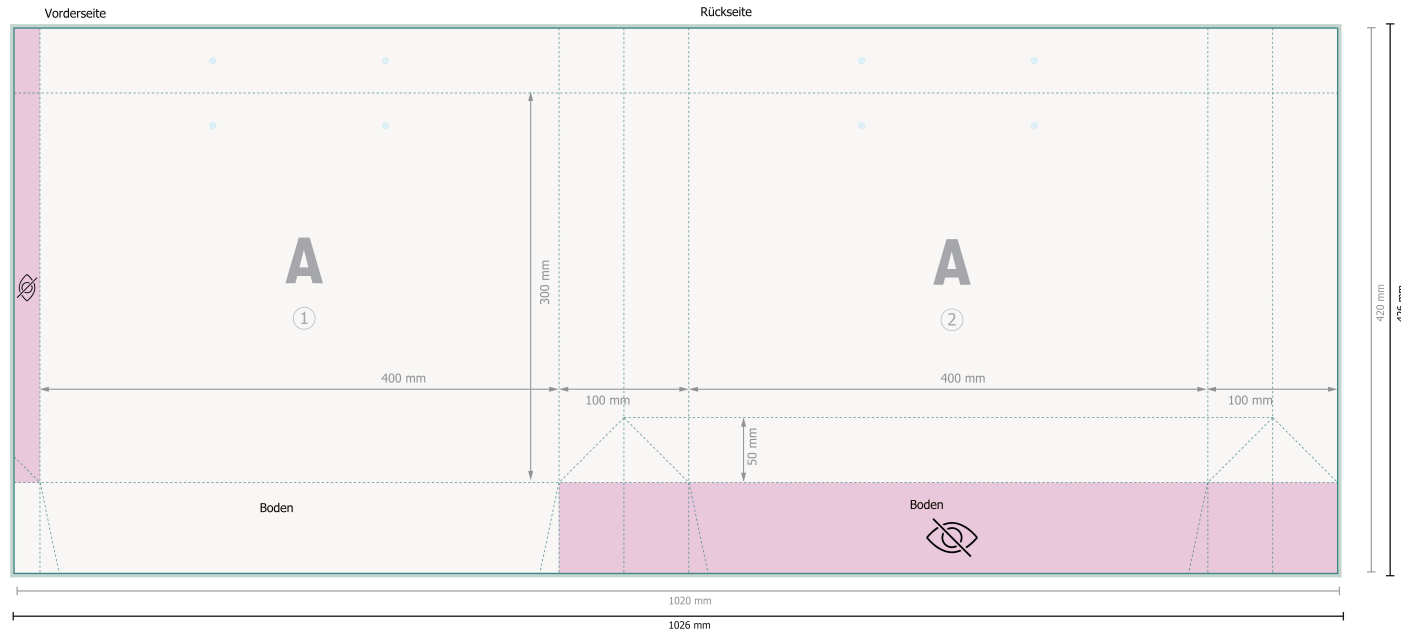

# Stoffkordel-Tasche Naturpapier, 40 x 30 x 10 cm

## Datenformat (inkl. 3 mm Beschnitt):

102,6 x 42,6 cm

## Endformat:

102 x 42 cm

## Endformat (geschlossen):

40 x 30 cm