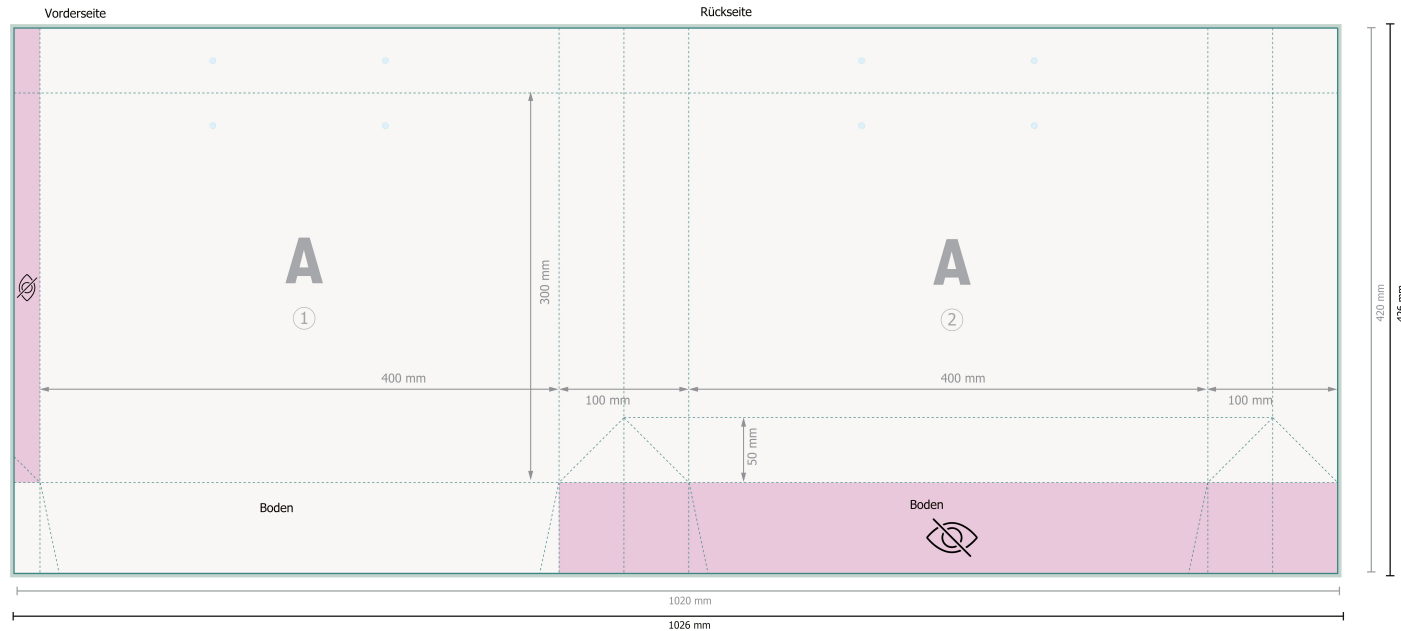

Stoffkordel-Taschen CLASSIC, 40 x 30 x 10 cm

Datenformat (inkl. 3 mm Beschnitt):

102,6 x 42,6 cm

Endformat:

102 x 42 cm

Endformat (geschlossen):

40 x 30 cm

Sicherheitsabstand:

5 mm

Abstand der Texte/Informationen zum Rand des Endformats, dies verhindert unerwünschten Anschnitt.

Bitte entfernen Sie die Stanzkontur aus der Downloadvorlage, bevor Sie Ihre Druckdaten generieren.
Bitte verdeutlichen Sie uns den Stand der Stanzkontur anhand einer zweiten Datei (Ansichtsdatei).

Zeichenerklärung

 Beschnitt

 Leserichtung

 Endformat

 Datenformat

 Nicht sichtbar

Bitte beachten Sie:

Beschnittzugabe und Sicherheitsabstand wie angegeben anlegen.

Hintergrundfarben, Bilder oder Grafiken bis an den Rand des Datenformates anlegen.

Bei der Produktion können durch das Schneiden, Stanzen und Falzen Toleranzen auftreten.

Druckdatenhinweise finden Sie unter dem Menüpunkt *Druckdaten* auf www.onlineprinters.at