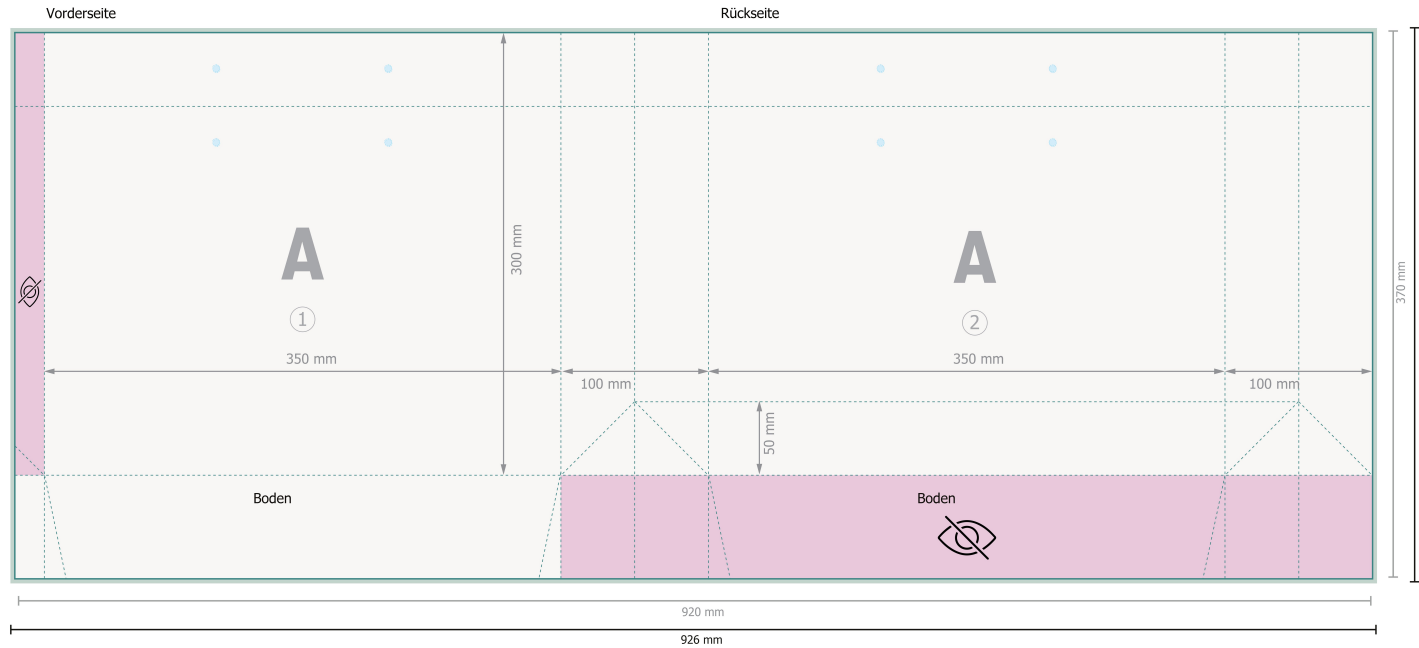

# Stoffkordel-Taschen STANDARD, 35 x 25 x 10 cm

## Datenformat (inkl. 3 mm Beschnitt):

92,6 x 37,6 cm

## Endformat:

92 x 37 cm

## Endformat (geschlossen):

35 x 25 cm