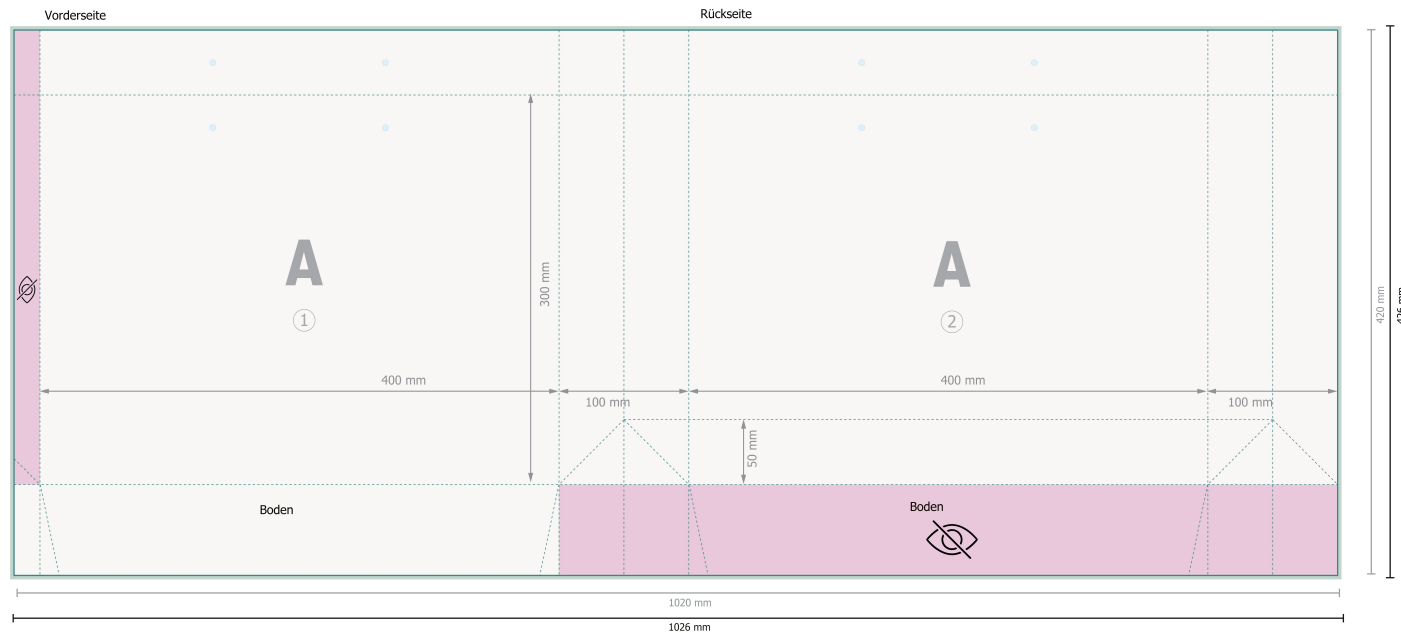

# Stoffkordel-Taschen STANDARD, 40 x 30 x 10 cm

**Datenformat (inkl. 3 mm Beschnitt):**  
102,6 x 42,6 cm

**Endformat:**  
102 x 42 cm

**Endformat (geschlossen):**  
40 x 30 cm

**Sicherheitsabstand:**  
5 mm  
Abstand der Texte/Informationen zum Rand des Endformats, dies verhindert unerwünschten Anschnitt.

## Zeichenerklärung

 Beschnitt

 Leserichtung

 Endformat

 Datenformat

 Nicht sichtbar

## Bitte beachten Sie:

Beschnittzugabe und Sicherheitsabstand wie angegeben anlegen.

Hintergrundfarben, Bilder oder Grafiken bis an den Rand des Datenformates anlegen.

Bei der Produktion können durch das Schneiden, Stanzen und Falzen Toleranzen auftreten.