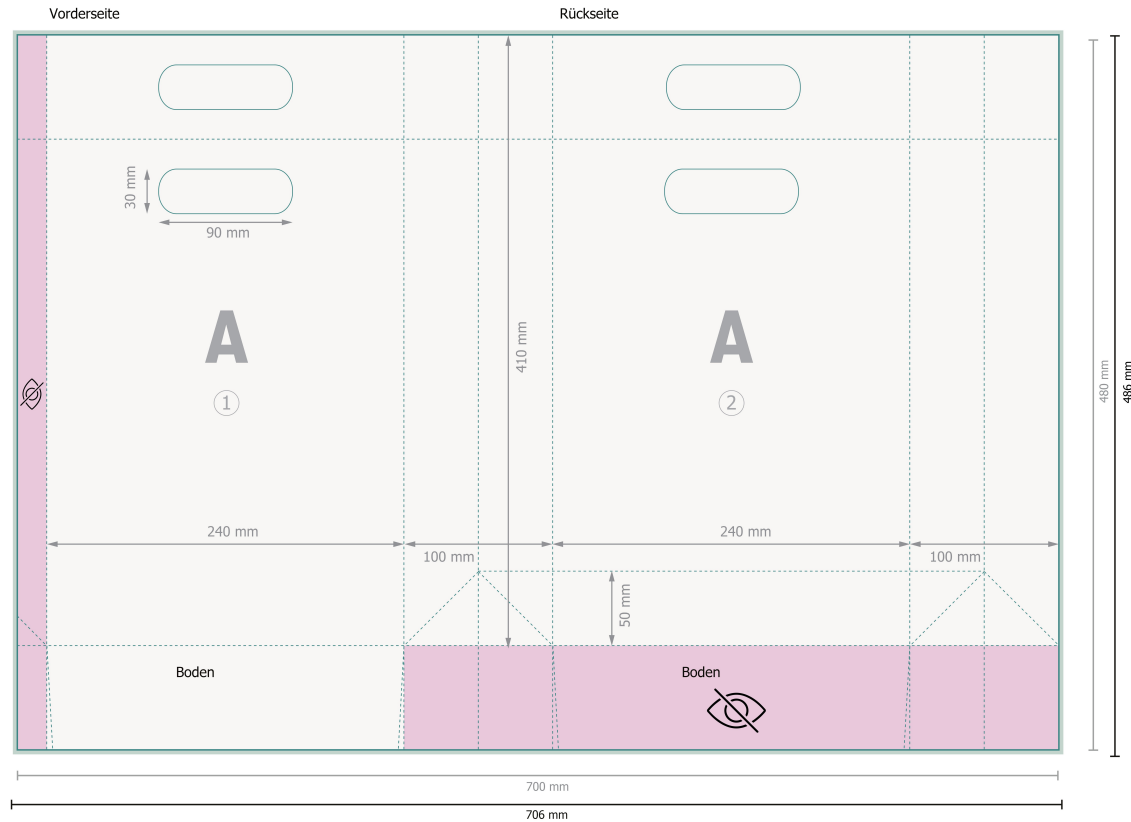

Grifflochtaschen STANDARD, 24 x 34 x 10 cm

Datenformat (inkl. 3 mm Beschnitt):

70,6 x 48,6 cm

Endformat:

70 x 48 cm

Endformat (geschlossen):

24 x 34 cm

Sicherheitsabstand:

5 mm

Abstand der Texte/Informationen zum Rand des Endformats, dies verhindert unerwünschten Anschnitt.

Bitte entfernen Sie die Stanzkontur aus der Downloadvorlage, bevor Sie Ihre Druckdaten generieren.
Bitte verdeutlichen Sie uns den Stand der Stanzkontur anhand einer zweiten Datei (Ansichtsdatei).

Zeichenerklärung

 Beschnitt

 Leserichtung

 Endformat

 Datenformat

 Nicht sichtbar

Bitte beachten Sie:

Beschnittzugabe und Sicherheitsabstand wie angegeben anlegen.

Hintergrundfarben, Bilder oder Grafiken bis an den Rand des Datenformates anlegen.

Bei der Produktion können durch das Schneiden, Stanzen und Falzen Toleranzen auftreten.

Druckdatenhinweise finden Sie unter dem Menüpunkt *Druckdaten* auf www.onlineprinters.at