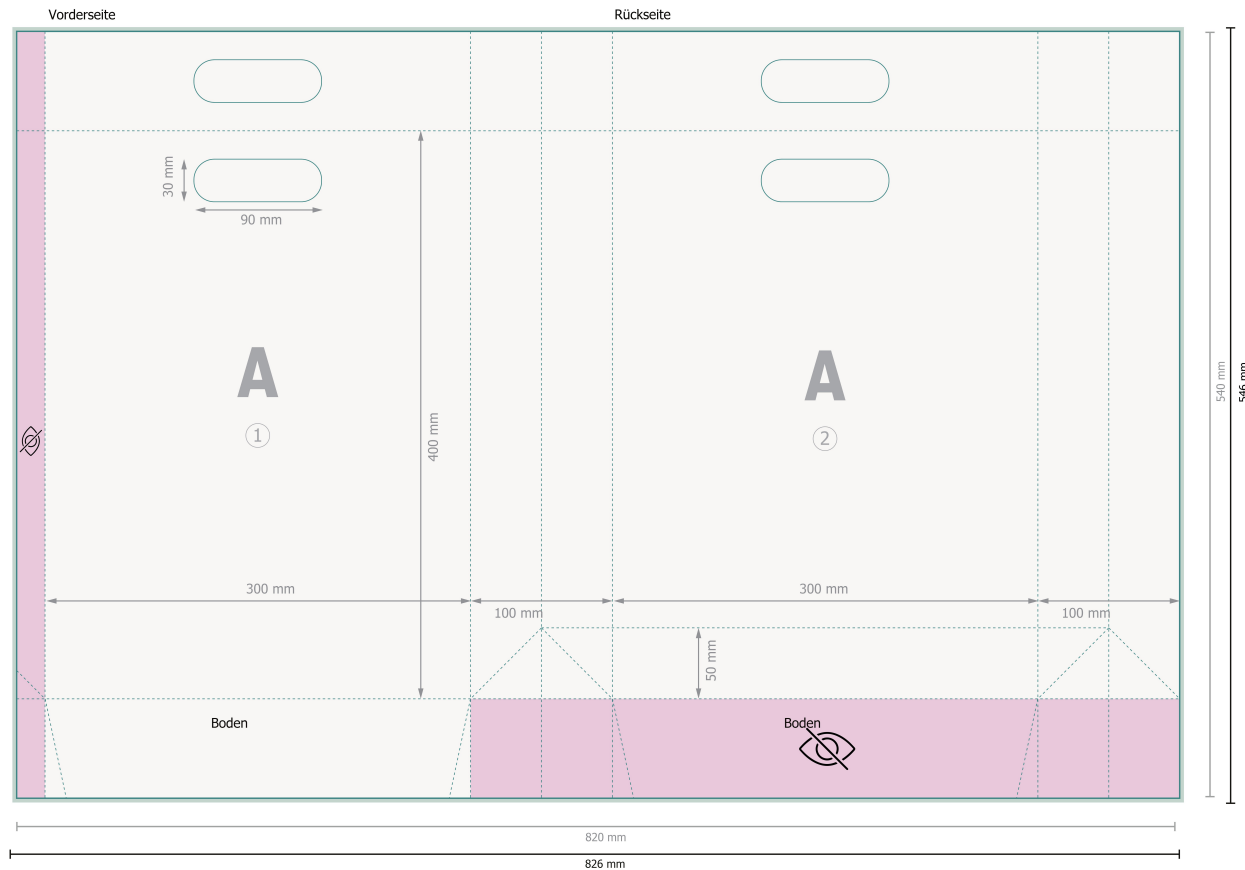

Grifflochtaschen Naturpapier, 30 x 40 x 10 cm

Datenformat (inkl. 3 mm Beschnitt):

82,6 x 54,6 cm

Endformat:

82 x 54 cm

Endformat (geschlossen):

30 x 40 cm

Sicherheitsabstand:

5 mm

Abstand der Texte/Informationen zum Rand des Endformats, dies verhindert unerwünschten Anschnitt.

Bitte entfernen Sie die Stanzkontur aus der Downloadvorlage, bevor Sie Ihre Druckdaten generieren.
Bitte verdeutlichen Sie uns den Stand der Stanzkontur anhand einer zweiten Datei (Ansichtsdatei).

Bitte beachten Sie:

Beschnittzugabe und Sicherheitsabstand wie angegeben anlegen.

Hintergrundfarben, Bilder oder Grafiken bis an den Rand des Datenformates anlegen.

Bei der Produktion können durch das Schneiden, Stanzen und Falzen Toleranzen auftreten.