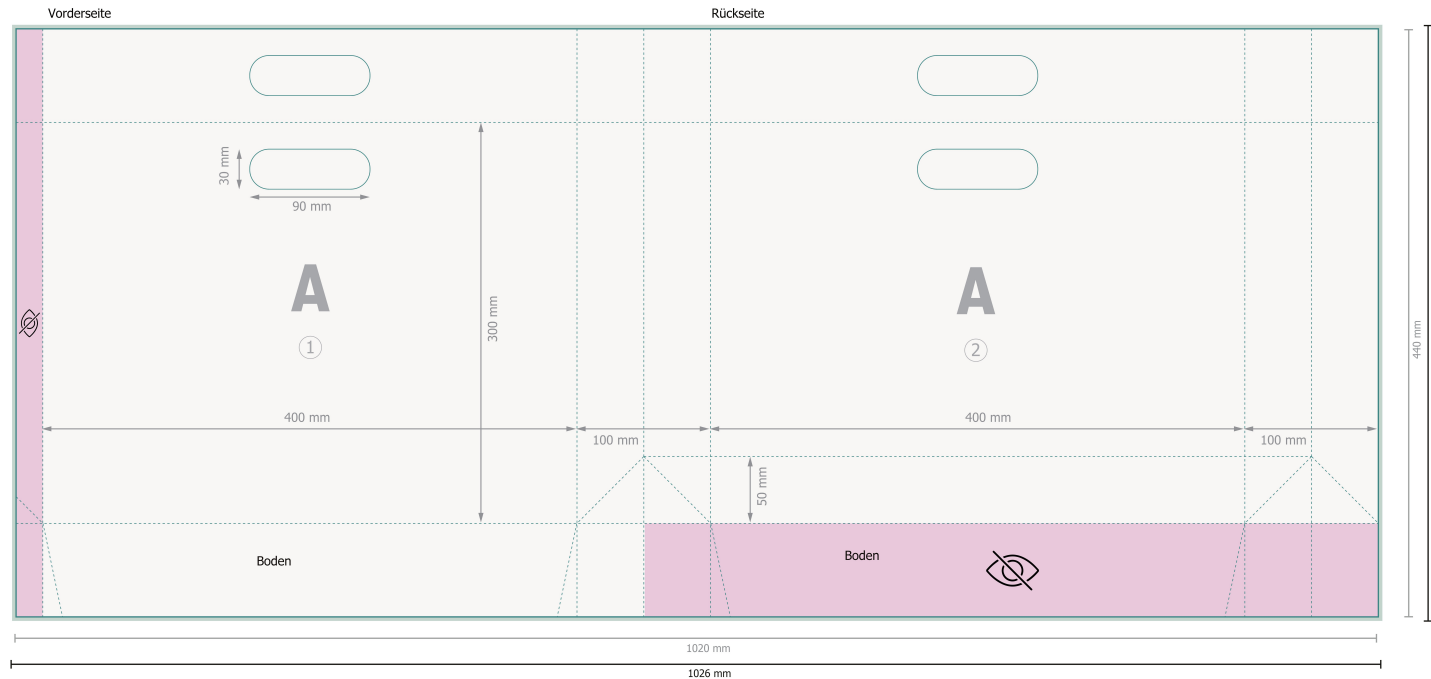

Grifflochtaschen Naturpapier, 40 x 30 x 10 cm

Datenformat (inkl. 3 mm Beschnitt):

102,6 x 44,6 cm

Endformat:

102 x 44 cm

Endformat (geschlossen):

40 x 30 cm

Sicherheitsabstand:

5 mm

Abstand der Texte/Informationen zum Rand des Endformats, dies verhindert unerwünschten Anschnitt.

Bitte entfernen Sie die Stanzkontur aus der Downloadvorlage, bevor Sie Ihre Druckdaten generieren.
Bitte verdeutlichen Sie uns den Stand der Stanzkontur anhand einer zweiten Datei (Ansichtsdatei).

Bitte beachten Sie:

Beschnittzugabe und Sicherheitsabstand wie angegeben anlegen.

Hintergrundfarben, Bilder oder Grafiken bis an den Rand des Datenformates anlegen.

Bei der Produktion können durch das Schneiden, Stanzen und Falzen Toleranzen auftreten.