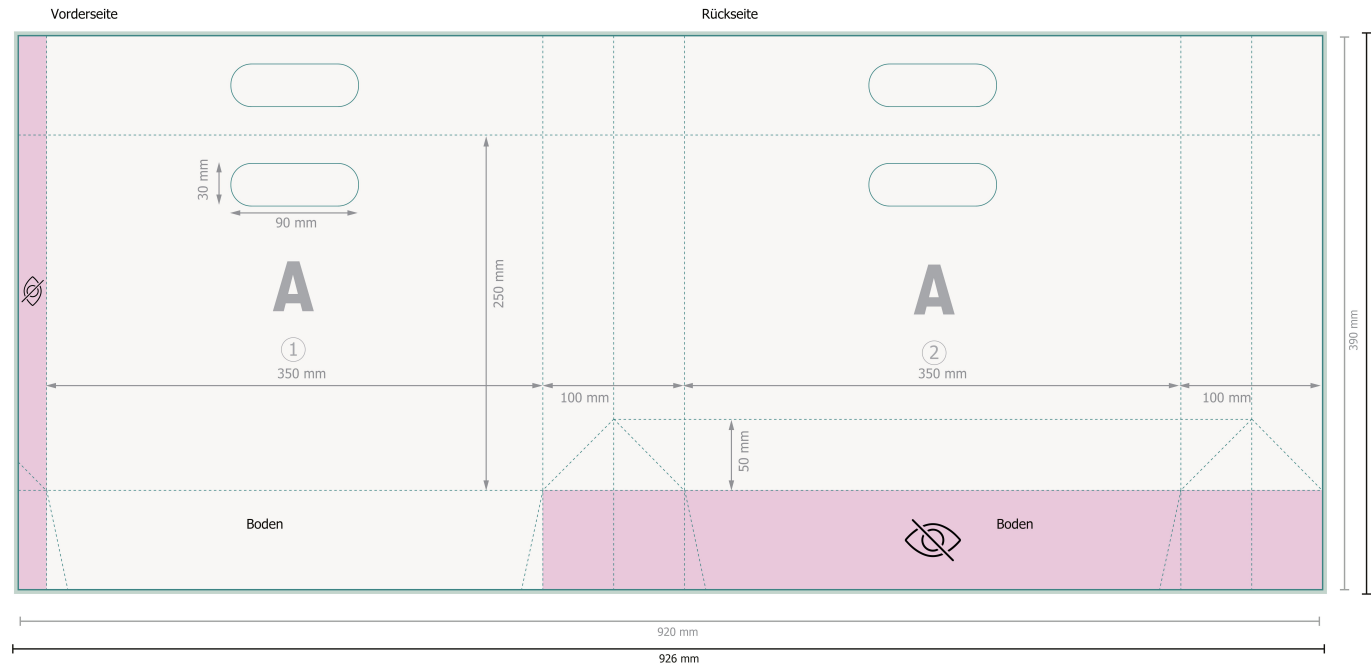

Grifflochtaschen Naturpapier, 35 x 25 x 10 cm

Bitte entfernen Sie die Stanzkontur aus der Downloadvorlage, bevor Sie Ihre Druckdaten generieren.
Bitte verdeutlichen Sie uns den Stand der Stanzkontur anhand einer zweiten Datei (Ansichtsdatei).

Datenformat (inkl. 3 mm Beschnitt):

92,6 x 39,6 cm

Endformat:

92 x 39 cm

Endformat (geschlossen):

35 x 25 cm

Sicherheitsabstand:

5 mm

Abstand der Texte/Informationen zum Rand des Endformats, dies verhindert unerwünschten Anschnitt.

Bitte beachten Sie:

Beschnittzugabe und Sicherheitsabstand wie angegeben anlegen.

Hintergrundfarben, Bilder oder Grafiken bis an den Rand des Datenformates anlegen.

 Leserichtung

 Endformat

 Datenformat

 Nicht sichtbar