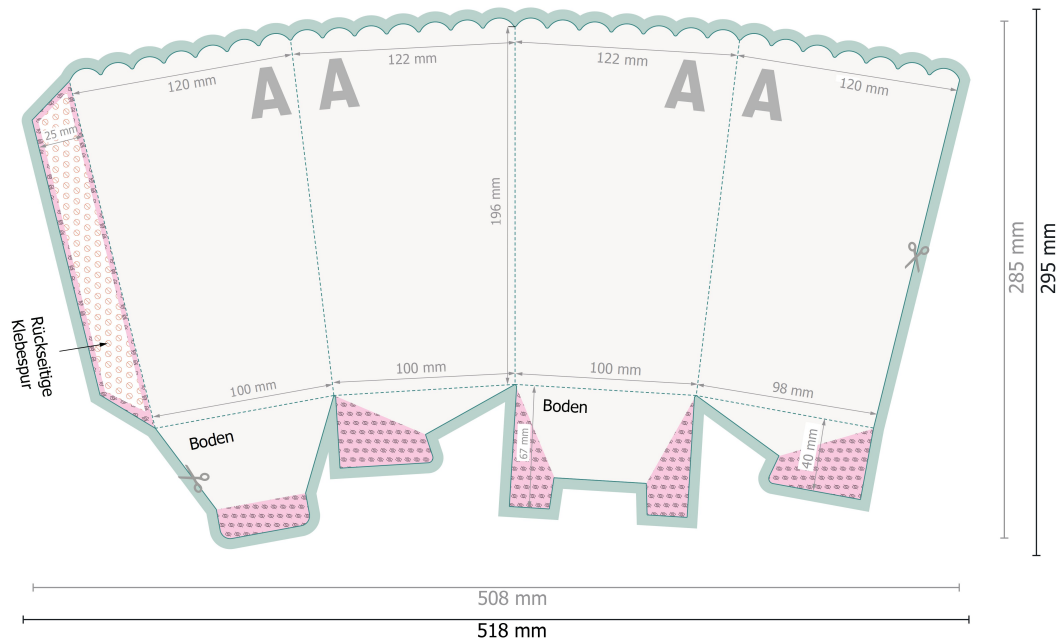

Popcorn Becher M 12 x 12 x 17,2 cm mit Steckboden

Bitte entfernen Sie die Stanzkontur aus der Downloadvorlage, bevor Sie Ihre Druckdaten generieren.
Bitte verdeutlichen Sie uns den Stand der Stanzkontur anhand einer zweiten Datei (Ansichtsdatei).

Datenformat (inkl. 5 mm Beschnitt):
51,8 x 29,5 cm

Endformat:
50,8 x 28,5 cm

Sicherheitsabstand:
3 mm
Abstand der Texte/Informationen zum Rand des Endformats, dies verhindert unerwünschten Anschnitt.

Beschnitt:
5 mm

Zeichenerklärung

-  Beschnitt
-  Leserichtung
-  Endformat
-  Datenformat
-  Hier wird geschnitten/gestanzt
-  Nicht bedruckbar
-  Nicht sichtbar
-  Rillung/Falzung

Bitte beachten Sie:

Beschnittzugabe und Sicherheitsabstand wie angegeben anlegen.