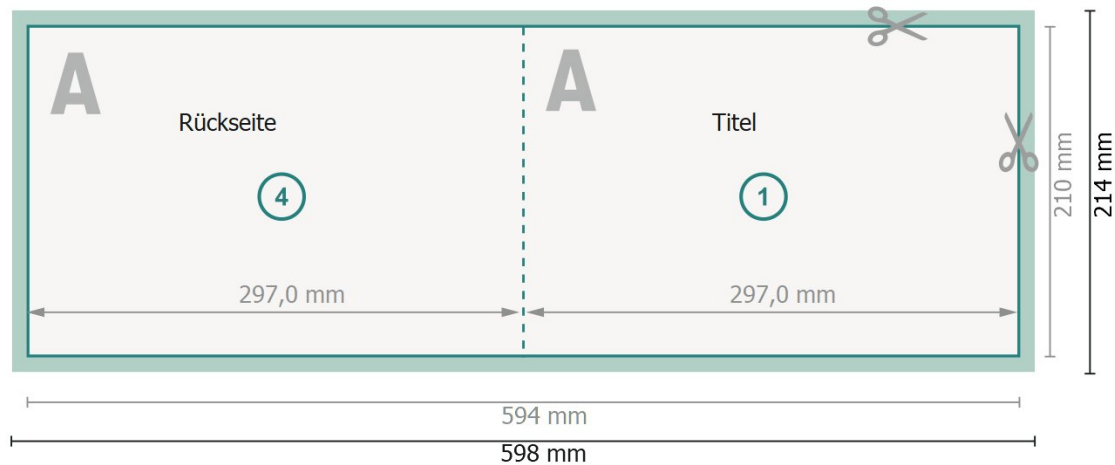

Klappkarten Querformat, A4

1-Bruch Falz

Außenseite

Innenseite

Datenformat (inkl. 2 mm Beschnitt):
59,8 x 21,4 cm

Beschnitt:
2 mm

Endformat:
59,4 x 21 cm

Endformat (geschlossen):
29,7 x 21 cm

Sicherheitsabstand:
4 mm

Abstand der Texte/Informationen zum Rand des Endformats, dies verhindert unerwünschten Anschnitt.

Bitte beachten Sie:

Beschnittzugabe und Sicherheitsabstand wie angegeben anlegen.

Zeichenerklärung

 Beschnitt

 Leserichtung

 Endformat

 Datenformat

 Hier wird geschnitten/gestanz