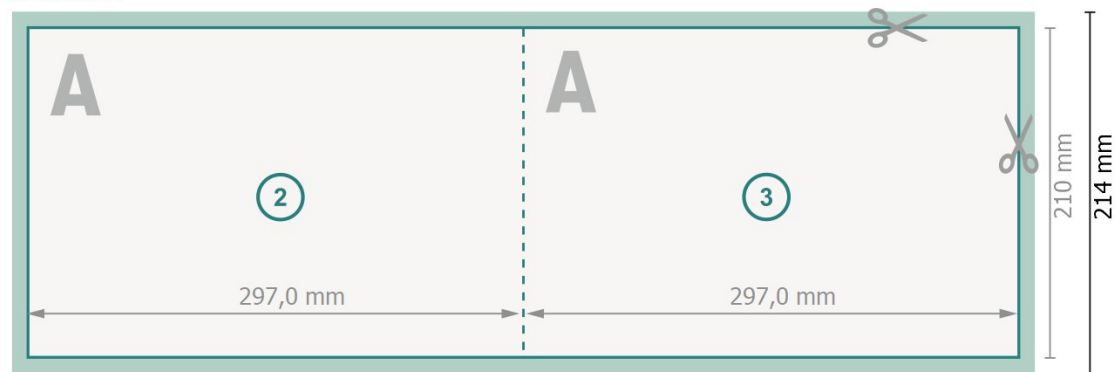

Klappkarten Querformat, A4

1-Bruch Falz

Außenseite

Innenseite

Datenformat (inkl. 2 mm Beschnitt):
59,8 x 21,4 cm

Beschnitt:
2 mm

Endformat:
59,4 x 21 cm

Endformat (geschlossen):
29,7 x 21 cm

Sicherheitsabstand:
4 mm

Abstand der Texte/Informationen zum Rand des Endformats, dies verhindert unerwünschten Anschnitt.

Bitte beachten Sie:

Beschnittzugabe und Sicherheitsabstand wie angegeben anlegen.

Zeichenerklärung

 Beschnitt

 Leserichtung

 Endformat

 Datenformat

 Hier wird geschnitten/gestanz