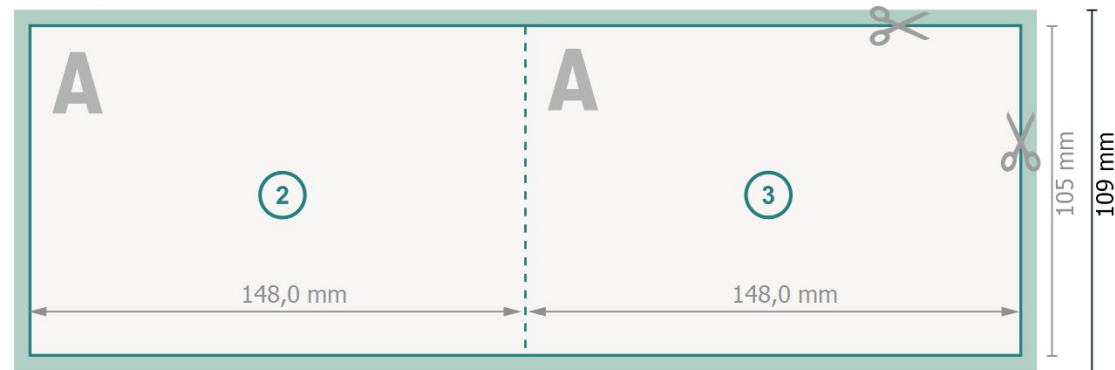

Weihnachtsklappkarten mit Effektfarben, Querformat, A6

4-seitig, 1-Bruch Falz

Außenseite

Innenseite

Datenformat (inkl. 2 mm Beschnitt):

30 x 10,9 cm

Endformat:

29,6 x 10,5 cm

Beschnitt:

2 mm

Endformat (geschlossen):

14,8 x 10,5 cm

Sicherheitsabstand:

4 mm

Abstand der Texte/Informationen zum Rand des Endformats, dies verhindert unerwünschten Anschnitt.

Zeichenerklärung