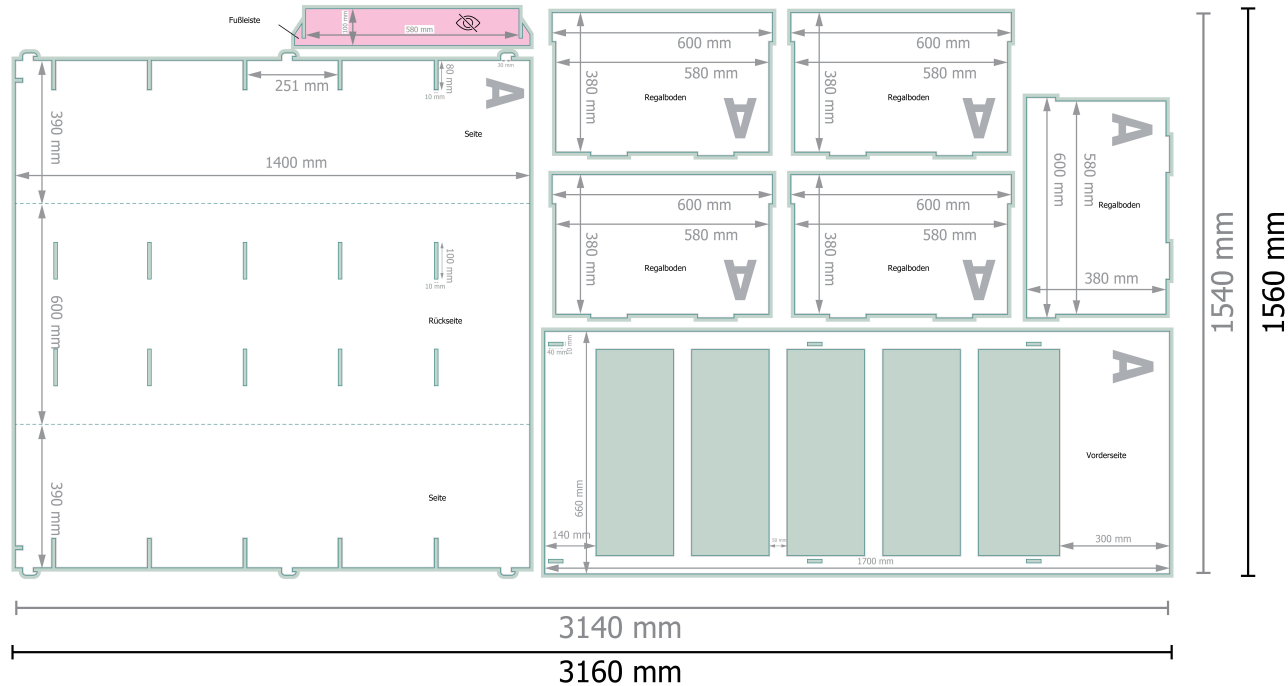

Regaldisplays für 5-Regale

Datenformat (inkl. 10 mm Beschnitt):

316 x 156 cm

Endformat:

314 x 154 cm

Beschnitt:

10 mm

Sicherheitsabstand:

3 mm

Abstand der Texte/Informationen zum Rand des Endformats, dies verhindert unerwünschten Anschnitt.

Bitte entfernen Sie die Stanzkontur aus der Downloadvorlage, bevor Sie Ihre Druckdaten generieren.

Bitte verdeutlichen Sie uns den Stand der Stanzkontur anhand einer zweiten Datei (Ansichtsdatei).

Zeichenerklärung

 Beschnitt

 Leserichtung

 Endformat

 Datenformat

 Nicht sichtbar

Bitte beachten Sie:

Beschnittzugabe und Sicherheitsabstand wie angegeben anlegen.

Hintergrundfarben, Bilder oder Grafiken bis an den Rand des Datenformates anlegen.

Bei der Produktion können durch das Schneiden, Stanzen und Falzen Toleranzen auftreten.

Druckdatenhinweise finden Sie unter dem Menüpunkt *Druckdaten* auf www.onlineprinters.at