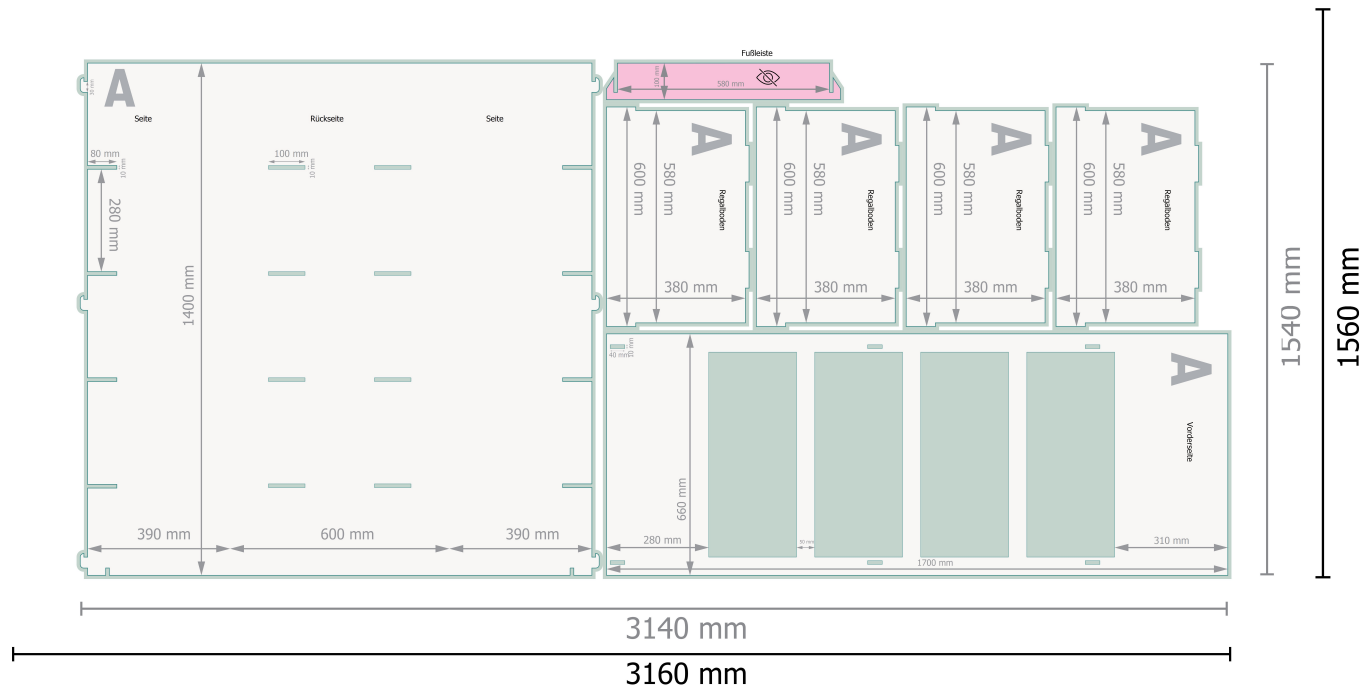

# Regaldisplays für 4-Regale

**Datenformat (inkl. 10 mm Beschnitt):**

316 x 156 cm

**Endformat:**

314 x 154 cm

**Beschnitt:**

10 mm

**Sicherheitsabstand:**

3 mm

Abstand der Texte/Informationen zum Rand des Endformats, dies verhindert unerwünschten Anschnitt.

Bitte entfernen Sie die Stanzkontur aus der Downloadvorlage, bevor Sie Ihre Druckdaten generieren.  
Bitte verdeutlichen Sie uns den Stand der Stanzkontur anhand einer zweiten Datei (Ansichtsdatei).

## Zeichenerklärung

 Beschnitt

 Leserichtung

 Endformat

 Datenformat

 Nicht sichtbar

## Bitte beachten Sie:

Beschnittzugabe und Sicherheitsabstand wie angegeben anlegen.

Hintergrundfarben, Bilder oder Grafiken bis an den Rand des Datenformates anlegen.

Bei der Produktion können durch das Schneiden, Stanzen und Falzen Toleranzen auftreten.