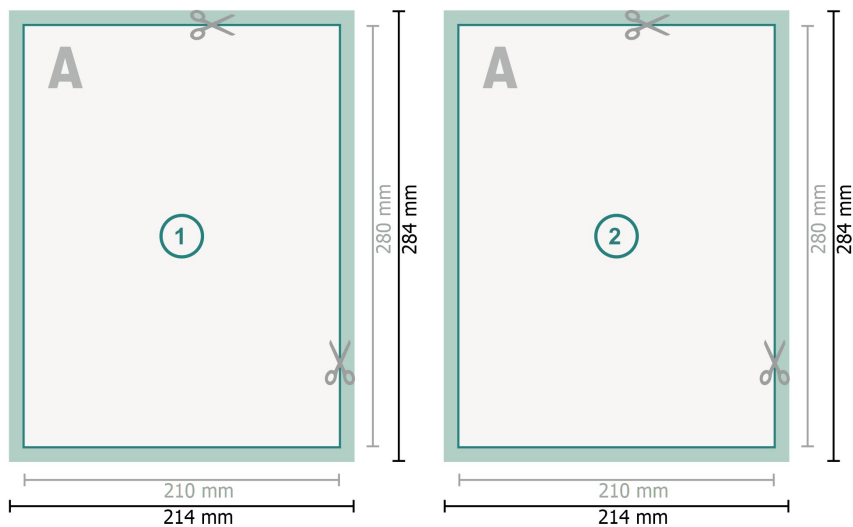

Postkarten mit partiellem Relieflack, 21 x 28 cm

Datenformat (inkl. mm Beschnitt):
21,4 x 28,4 cm

Beschnitt:
mm

Endformat:
21 x 28 cm

Sicherheitsabstand:
4 mm
Abstand der Texte/Informationen zum Rand des Endformats, dies verhindert unerwünschten Anschnitt.

Zeichenerklärung

-  Beschnitt
-  Leserichtung
-  Endformat
-  Datenformat

Bitte beachten Sie:

Beschnittzugabe und Sicherheitsabstand wie angegeben anlegen.

Hintergrundfarben, Bilder oder Grafiken bis an den Rand des Datenformates anlegen.