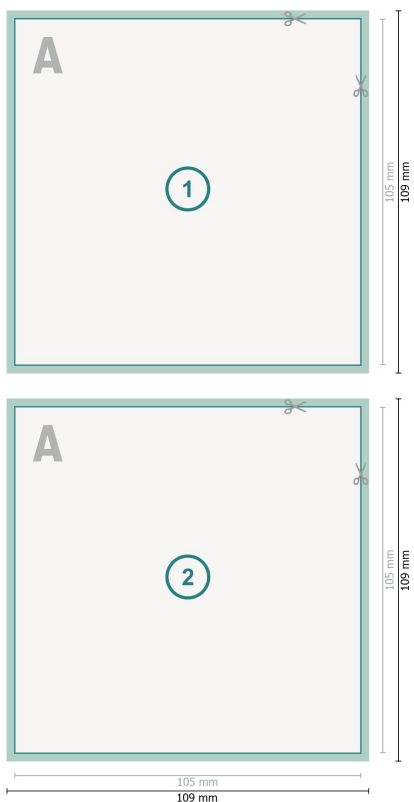

# Postkarten mit partiellem Relieflack, A6-Quadrat

**Datenformat (inkl. mm Beschnitt):**  
10,9 x 10,9 cm

**Beschnitt:**  
mm

**Endformat:**  
10,5 x 10,5 cm

**Sicherheitsabstand:**  
4 mm  
Abstand der Texte/Informationen zum Rand des Endformats, dies verhindert unerwünschten Anschnitt.

## Zeichenerklärung

 Beschnitt

 Leserichtung

 Endformat

 Datenformat