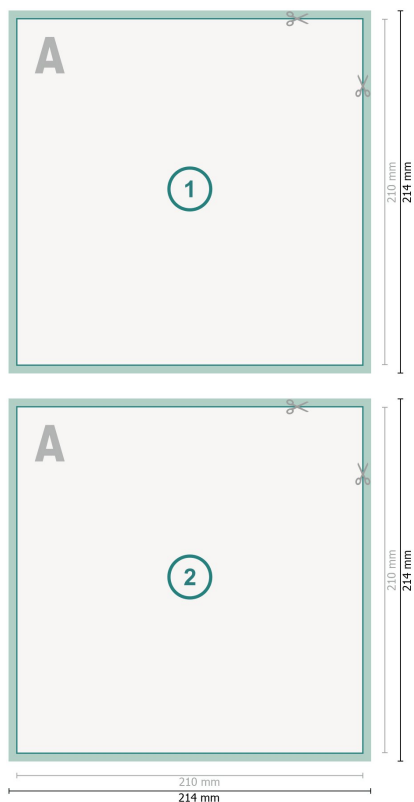

Postkarten mit partieller Heißfolienprägung, A4-Quadrat

Datenformat (inkl. mm Beschnitt):
21,4 x 21,4 cm

Beschnitt:
mm

Endformat:
21 x 21 cm

Sicherheitsabstand:
4 mm
Abstand der Texte/Informationen zum Rand des Endformats, dies verhindert unerwünschten Anschnitt.

Zeichenerklärung

 Beschnitt

A Leserichtung

 Endformat

 Datenformat

Bitte beachten Sie:

Beschnittzugabe und Sicherheitsabstand wie angegeben anlegen.

Hintergrundfarben, Bilder oder Grafiken bis an den Rand des Datenformates anlegen.