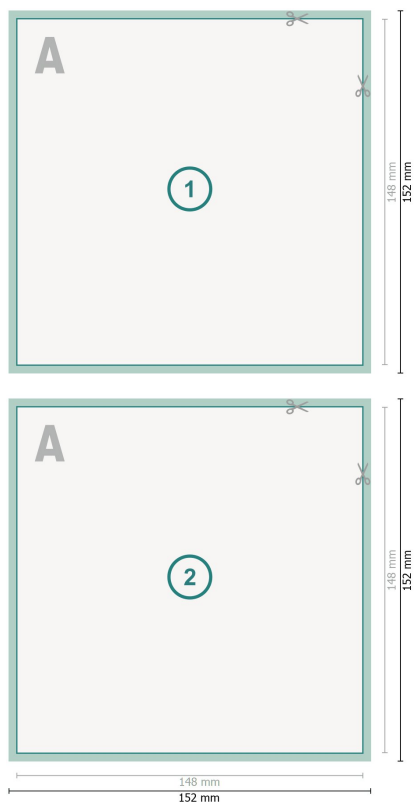

Postkarten mit partieller Heißfolienprägung, A5-Quadrat

Datenformat (inkl. mm Beschnitt):

15,2 x 15,2 cm

Beschnitt:

mm

Endformat:

14,8 x 14,8 cm

Sicherheitsabstand:

4 mm

Abstand der Texte/Informationen zum Rand des Endformats, dies verhindert unerwünschten Anschnitt.

Zeichenerklärung

 Beschnitt

 Leserichtung

 Endformat

 Datenformat

Bitte beachten Sie: