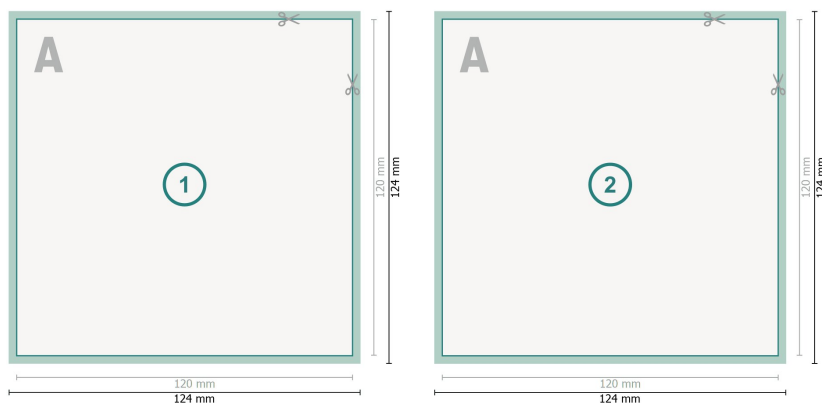

# Postkarten mit partiellem Relieflack, CD-Format

**Datenformat (inkl. mm Beschnitt):**  
12,4 x 12,4 cm

**Beschnitt:**  
mm

**Endformat:**  
12 x 12 cm

**Sicherheitsabstand:**  
4 mm  
Abstand der Texte/Informationen zum Rand des Endformats, dies verhindert unerwünschten Anschnitt.

## Zeichenerklärung

 Beschnitt

 Leserichtung

 Endformat

 Datenformat