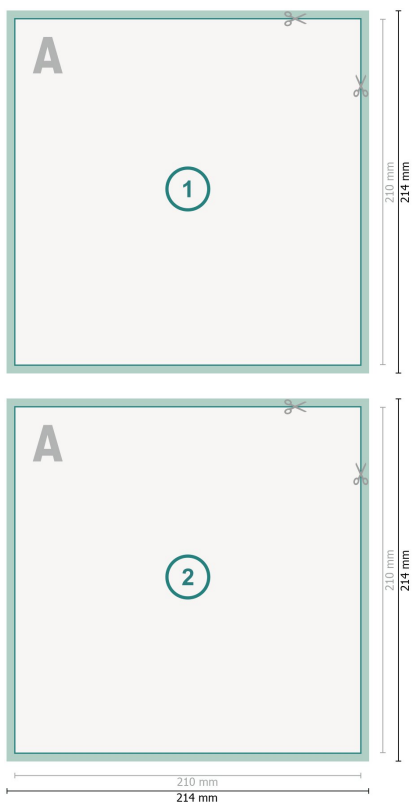

Postkarten mit partiellem Relieflack, A4-Quadrat

Datenformat (inkl. mm Beschnitt):
21,4 x 21,4 cm

Beschnitt:
mm

Endformat:
21 x 21 cm

Sicherheitsabstand:
4 mm
Abstand der Texte/Informationen zum Rand des Endformats, dies verhindert unerwünschten Anschnitt.

Zeichenerklärung

 Beschnitt

 Leserichtung

 Endformat

 Datenformat

Bitte beachten Sie:

Beschnittzugabe und Sicherheitsabstand wie angegeben anlegen.

Hintergrundfarben, Bilder oder Grafiken bis an den Rand des Datenformates anlegen.