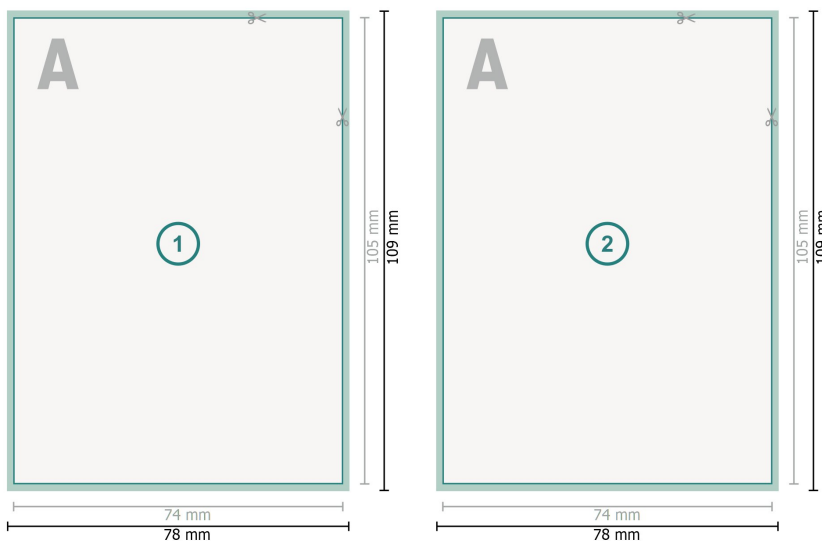

Postkarten mit partiellem Relieflack, A7

Datenformat (inkl. mm Beschnitt):
7,8 x 10,9 cm

Beschnitt:
mm

Endformat:
7,4 x 10,5 cm

Sicherheitsabstand:
4 mm
Abstand der Texte/Informationen zum Rand des Endformats, dies verhindert unerwünschten Anschnitt.

Zeichenerklärung

 Beschnitt

 Leserichtung

 Endformat

 Datenformat

Bitte beachten Sie:

Beschnittzugabe und Sicherheitsabstand wie angegeben anlegen.

Hintergrundfarben, Bilder oder Grafiken bis an den Rand des Datenformates anlegen.