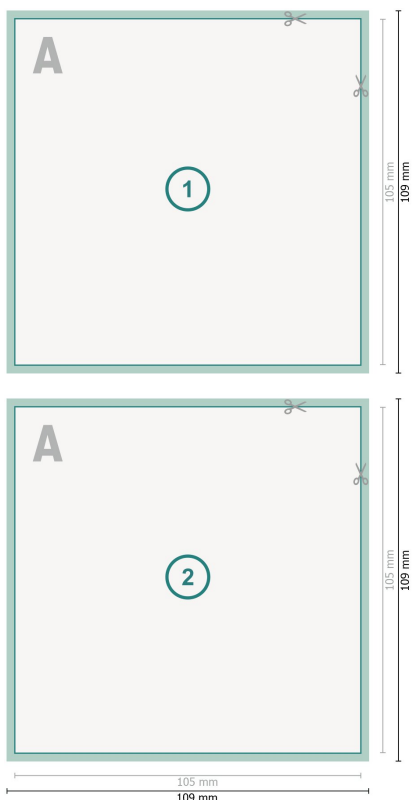

Postkarten mit partieller Heißfolienprägung, A6-Quadrat

Datenformat (inkl. mm Beschnitt):
10,9 x 10,9 cm

Beschnitt:
mm

Endformat:
10,5 x 10,5 cm

Sicherheitsabstand:
4 mm
Abstand der Texte/Informationen zum Rand des Endformats, dies verhindert unerwünschten Anschnitt.

Zeichenerklärung

 Beschnitt

 Leserichtung

 Endformat

 Datenformat

Bitte beachten Sie:

Beschnittzugabe und Sicherheitsabstand wie angegeben anlegen.

Hintergrundfarben, Bilder oder Grafiken bis an den Rand des Datenformates anlegen.