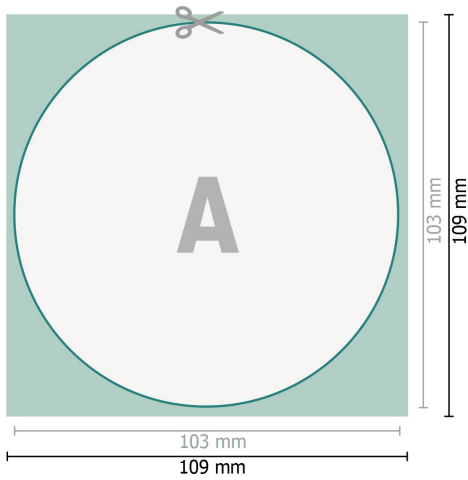

# Fan-Bierdeckel, rund, Ø 10,3 cm, 4/0

**Datenformat (inkl. 3 mm Beschnitt):**  
10,9 x 10,9 cm

**Beschnitt:**  
3 mm

**Endformat:**  
10,3 x 10,3 cm

**Sicherheitsabstand:**  
4 mm  
Abstand der Texte/Informationen zum Rand des Endformats, dies verhindert unerwünschten Anschnitt.

## Zeichenerklärung

 Beschnitt

 Leserichtung

 Endformat

 Datenformat

 Hier wird geschnitten/gestanz