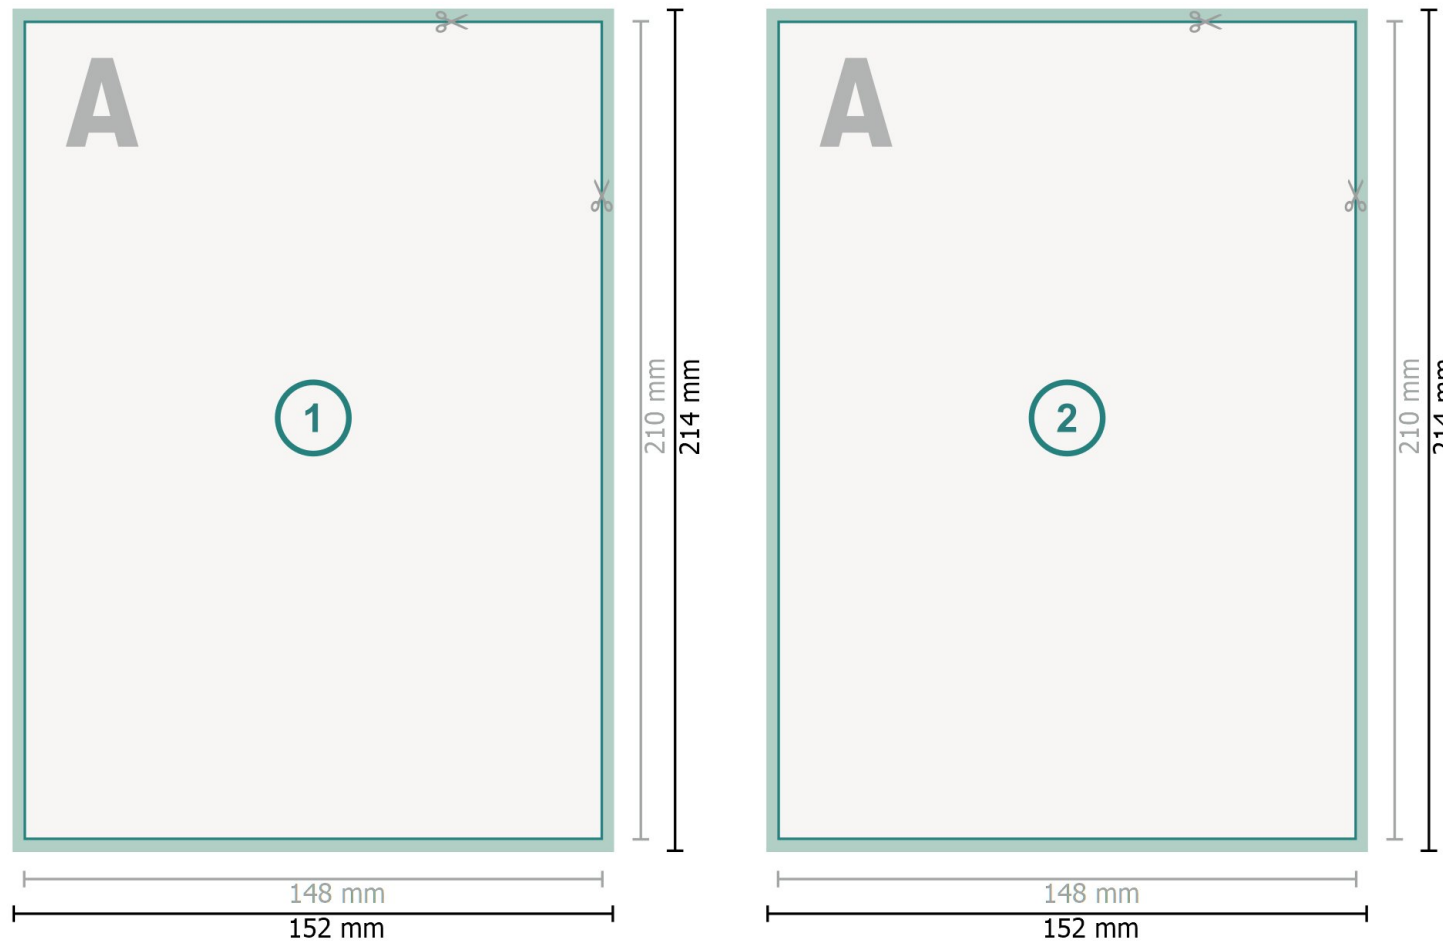

# Flyer mit partiellem Relieflack, A5

**Datenformat (inkl. mm Beschnitt):**  
15,2 x 21,4 cm

**Beschnitt:**  
mm

**Endformat:**  
14,8 x 21 cm

**Sicherheitsabstand:**  
4 mm  
Abstand der Texte/Informationen zum Rand des Endformats, dies verhindert unerwünschten Anschnitt.

## Bitte beachten Sie:

Beschnittzugabe und Sicherheitsabstand wie angegeben anlegen.

Hintergrundfarben, Bilder oder Grafiken bis an den Rand des Datenformates anlegen.

Bei der Produktion können durch das Schneiden, Stanzen und Falzen Toleranzen auftreten.

## Zeichenerklärung

 Beschnitt

 Leserichtung

 Endformat

 Datenformat