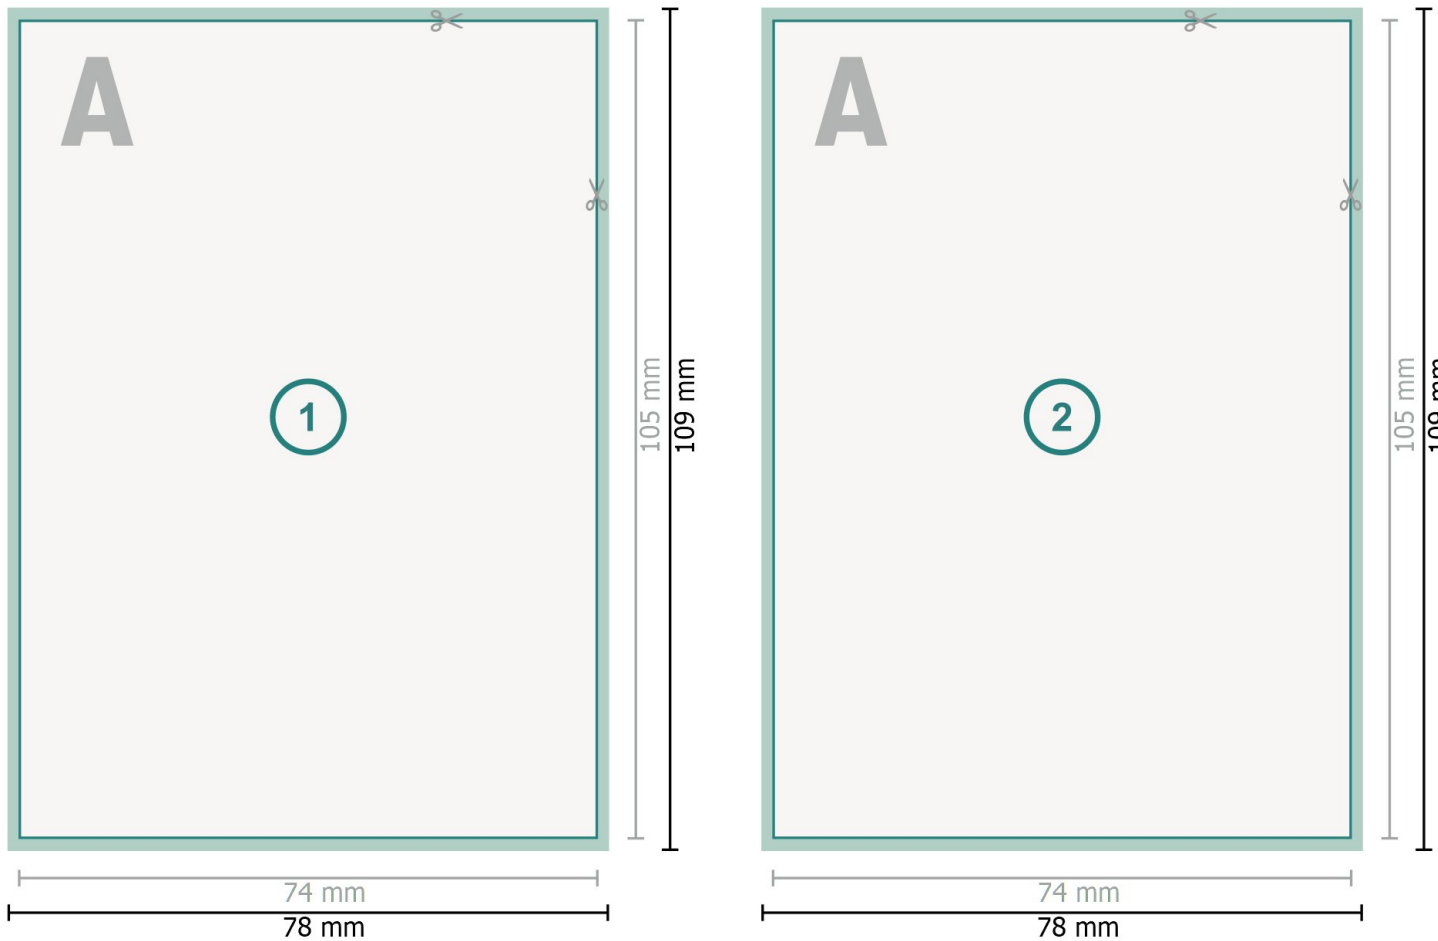

# Flyer mit partiellem Relieflack, A7

**Datenformat (inkl. mm Beschnitt):**

7,8 x 10,9 cm

**Beschnitt:**

mm

**Endformat:**

7,4 x 10,5 cm

**Sicherheitsabstand:**

4 mm

Abstand der Texte/Informationen zum Rand des Endformats, dies verhindert unerwünschten Anschnitt.

## Bitte beachten Sie:

Beschnittzugabe und Sicherheitsabstand wie angegeben anlegen.

Hintergrundfarben, Bilder oder Grafiken bis an den Rand des Datenformates anlegen.

Bei der Produktion können durch das Schneiden, Stanzen und Falzen Toleranzen auftreten.

## Zeichenerklärung

 Beschnitt

 Leserichtung

 Endformat

 Datenformat