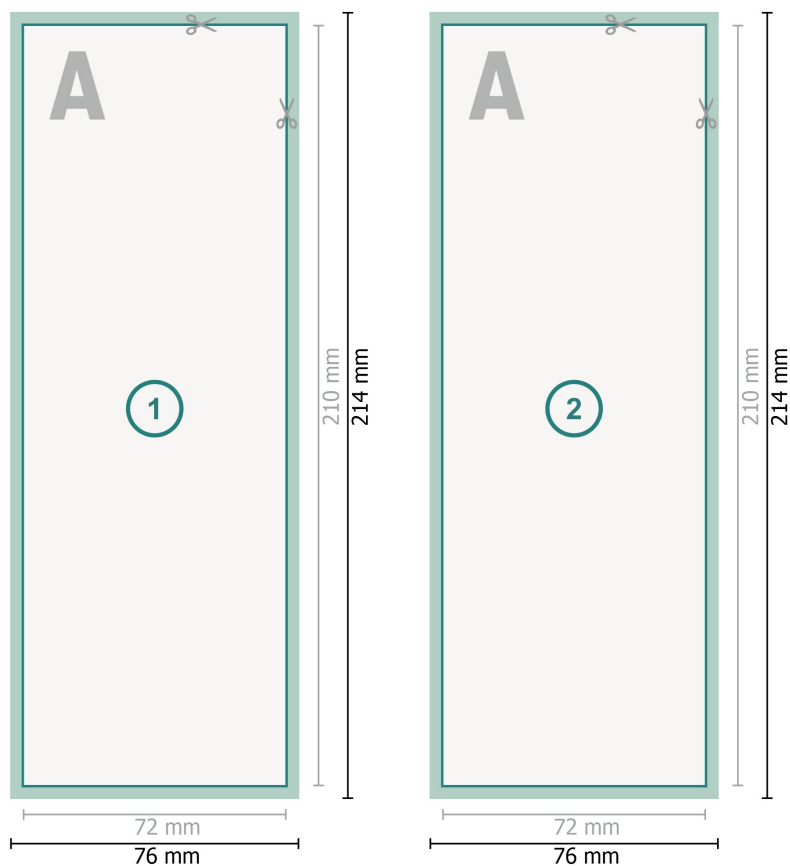

Flyer mit partiellem Relieflack, A5 halb

Datenformat (inkl. mm Beschnitt):

7,6 x 21,4 cm

Beschnitt:

mm

Endformat:

7,2 x 21 cm

Sicherheitsabstand:

4 mm

Abstand der Texte/Informationen zum Rand des Endformats, dies verhindert unerwünschten Anschnitt.

Zeichenerklärung

 Beschnitt

 Leserichtung

 Endformat

 Datenformat

Bitte beachten Sie: